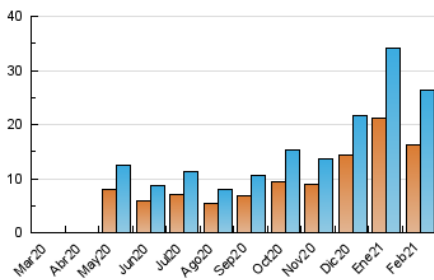

4.3 Per mesos

N. únics / Visites (x 1000)