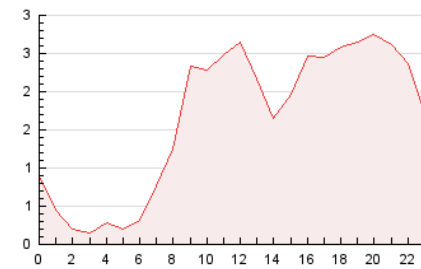

2. Seccions (Nacional)

	PÀGINES	%
HOME	5.132	12.95 %
RESTA	34.495	87.05 %

3. Per dia del mes (Nacional)

Dia	N. únics	Visites	Pàgines	Dia	N. únics	Visites	Pàgines	Dia	N. únics	Visites	Pàgines
1	934	1.138	1.844	11	605	723	1.175	21	594	646	926
2	552	668	1.090	12	577	707	1.117	22	680	764	1.175
3	756	879	1.312	13	1.561	1.719	2.229	23	1.026	1.133	1.617
4	762	906	1.416	14	2.298	2.517	3.280	24	888	985	1.376
5	963	1.113	1.629	15	1.005	1.174	1.735	25	682	773	1.255
6	949	1.154	1.702	16	699	798	1.274	26	614	708	1.312
7	678	854	1.512	17	736	859	1.334	27	516	590	942
8	581	727	1.171	18	593	684	1.081	28	554	605	868
9	716	956	1.496	19	729	824	1.297				
10	735	856	1.241	20	878	969	1.221				

4. Gràfiques (Nacional)

4.1 Per dia de la setmana (promig)

N. únics / Visites (x 100)

Pàgines (x 100)

4.2 Per franja horària (promig)

Visites (x 1000)

Pàgines (x 1000)

4.3 Per mesos