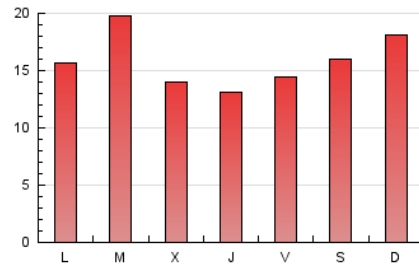

Pàgines (x 100)