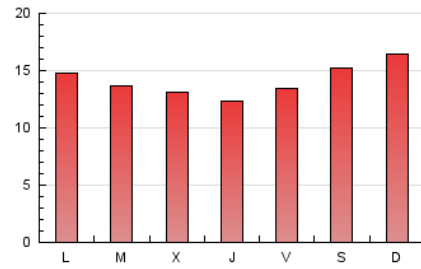

Pàgines (x 100)