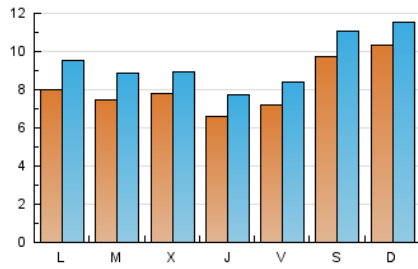

4. Gràfiques (Nacional)

4.1 Per dia de la setmana (promig)

N. únics / Visites (x 100)