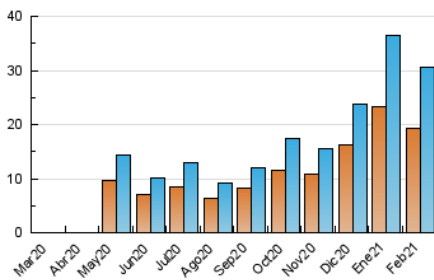

4.3 Per mesos

N. únics / Visites (x 1000)