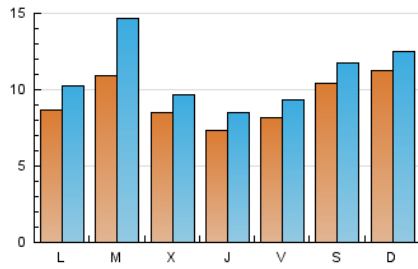

4. Gràfiques (Nacional i Internacional)

4.1 Per dia de la setmana (promig)

N. únics / Visites (x 100)