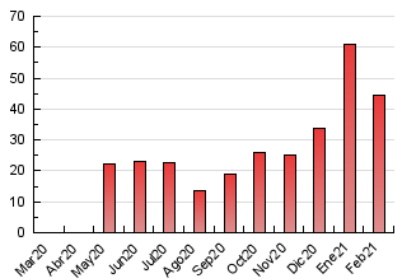

Pàgines (x 1000)