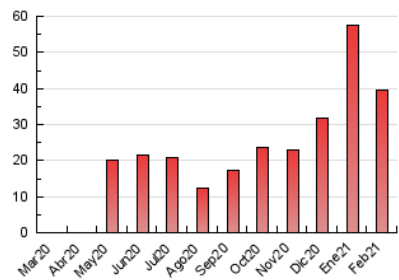

Pàgines (x 1000)