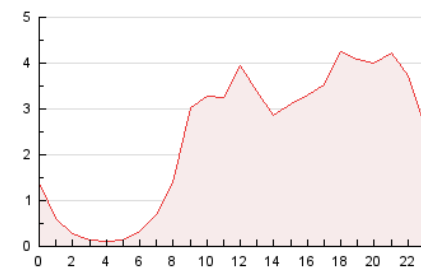

2. Seccions (Nacional)

	PÀGINES	%
HOME	10.396	18.02 %
RESTA	47.301	81.98 %

3. Per dia del mes (Nacional)

Dia	N. únics	Visites	Pàgines	Dia	N. únics	Visites	Pàgines	Dia	N. únics	Visites	Pàgines
1	231	255	420	11	577	659	1.605	21	1.348	2.030	4.239
2	185	201	343	12	508	593	1.076	22	1.039	1.235	1.986
3	1.211	1.276	1.580	13	560	684	1.425	23	1.329	1.592	2.443
4	564	605	844	14	575	687	1.224	24	1.200	1.613	3.393
5	312	352	568	15	697	808	1.822	25	846	1.045	2.400
6	417	449	616	16	517	565	877	26	1.242	1.700	2.655
7	381	427	715	17	683	786	1.355	27	985	1.331	2.867
8	738	812	1.271	18	591	693	1.590	28	1.014	1.368	2.322
9	787	868	1.237	19	710	835	1.758	29	4.151	4.645	6.345
10	1.100	1.210	1.636	20	876	1.020	1.820	30	2.190	2.468	3.250
								31	1.022	1.244	2.015

4. Gràfiques (Nacional)

4.1 Per dia de la setmana (promig)

N. únics / Visites (x 100)

Pàgines (x 100)

4.2 Per franja horària (promig)

Visites (x 1000)

Pàgines (x 1000)

4.3 Per mesos