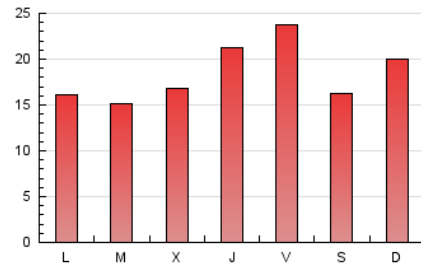

Pàgines (x 100)