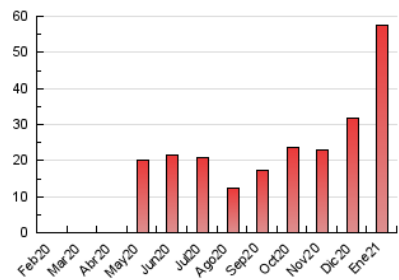

Pàgines (x 1000)