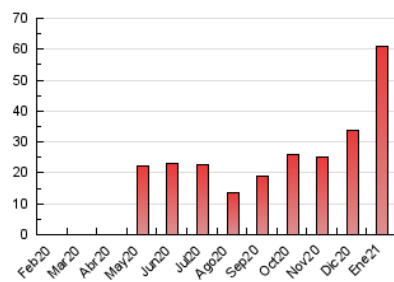

Pàgines (x 1000)