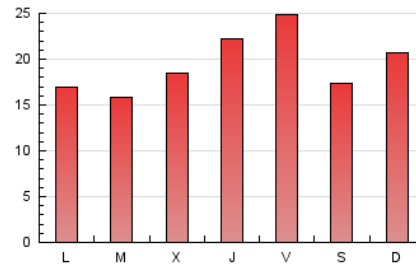

Pàgines (x 100)