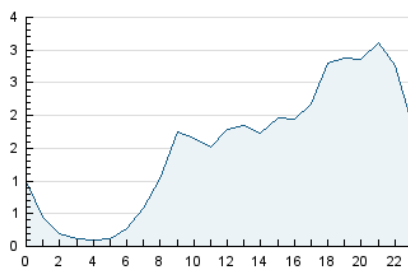

2. Seccions (Nacional i Internacional)

	PÀGINES	%
HOME	10.661	17.54 %
RESTA	50.115	82.46 %

3. Per dia del mes (Nacional i Internacional)

Dia	N. únics	Visites	Pàgines	Dia	N. únics	Visites	Pàgines	Dia	N. únics	Visites	Pàgines
1	281	305	470	11	664	747	1.706	21	1.432	2.126	4.365
2	211	227	370	12	610	696	1.187	22	1.106	1.305	2.091
3	1.267	1.334	1.643	13	643	772	1.697	23	1.405	1.673	2.640
4	613	656	896	14	664	777	1.316	24	1.285	1.702	3.492
5	344	384	603	15	786	900	1.959	25	919	1.124	2.484
6	562	594	761	16	574	622	936	26	1.309	1.771	2.731
7	428	475	765	17	742	845	1.421	27	1.076	1.427	2.992
8	783	857	1.317	18	668	770	1.674	28	1.093	1.458	2.422
9	844	925	1.298	19	764	892	1.836	29	4.322	4.828	6.577
10	1.136	1.247	1.678	20	964	1.111	1.919	30	2.326	2.610	3.408
								31	1.126	1.349	2.122

4. Gràfiques (Nacional i Internacional)

4.1 Per dia de la setmana (promig)

N. únics / Visites (x 100)

Pàgines (x 100)

4.2 Per franja horària (promig)

Visites (x 1000)

Pàgines (x 1000)

4.3 Per mesos