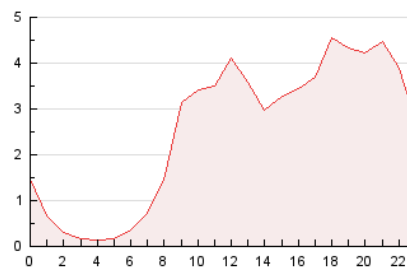

2. Seccions (Nacional i Internacional)

	PÀGINES	%
HOME	10.661	17.54 %
RESTA	50.115	82.46 %

3. Per dia del mes (Nacional i Internacional)

Dia	N. únics	Visites	Pàgines	Dia	N. únics	Visites	Pàgines	Dia	N. únics	Visites	Pàgines
1	281	305	470	11	664	747	1.706	21	1.432	2.126	4.365
2	211	227	370	12	610	696	1.187	22	1.106	1.305	2.091
3	1.267	1.334	1.643	13	643	772	1.697	23	1.405	1.673	2.640
4	613	656	896	14	664	777	1.316	24	1.285	1.702	3.492
5	344	384	603	15	786	900	1.959	25	919	1.124	2.484
6	562	594	761	16	574	622	936	26	1.309	1.771	2.731
7	428	475	765	17	742	845	1.421	27	1.076	1.427	2.992
8	783	857	1.317	18	668	770	1.674	28	1.093	1.458	2.422
9	844	925	1.298	19	764	892	1.836	29	4.322	4.828	6.577
10	1.136	1.247	1.678	20	964	1.111	1.919	30	2.326	2.610	3.408
								31	1.126	1.349	2.122

4. Gràfiques (Nacional i Internacional)

4.1 Per dia de la setmana (promig)

N. únics / Visites (x 100)

Pàgines (x 100)

4.2 Per franja horària (promig)

Visites (x 1000)

Pàgines (x 1000)

4.3 Per mesos