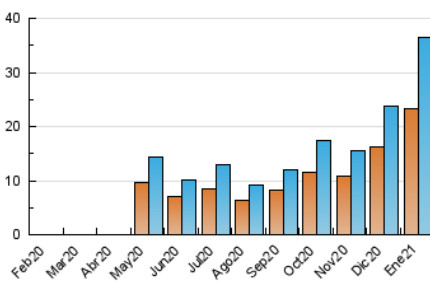

4.3 Per mesos

N. únics / Visites (x 1000)