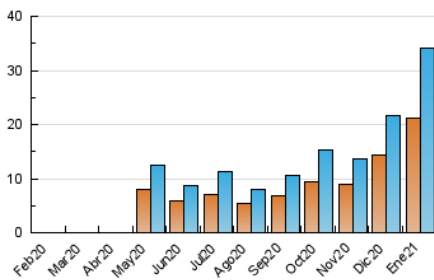

4.3 Per mesos

N. únics / Visites (x 1000)