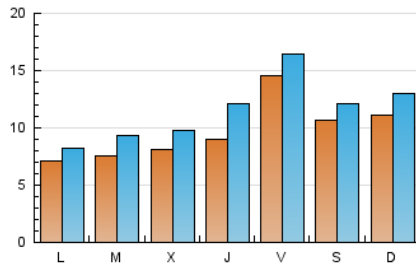

4. Gràfiques (Nacional i Internacional)

4.1 Per dia de la setmana (promig)

N. únics / Visites (x 100)