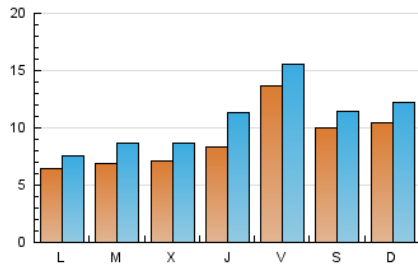

4. Gràfiques (Nacional)

4.1 Per dia de la setmana (promig)

N. únics / Visites (x 100)