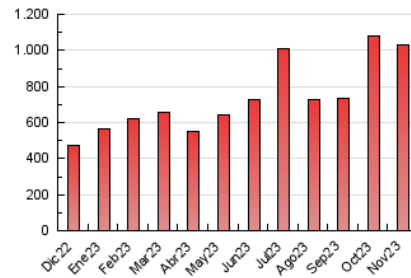

2. Secciones (Nacional)

	PAGINAS	%
HOME	152.407	14.80 %
RESTO	877.236	85.20 %

3. Por día del mes (Nacional)

Día	N. únicos	Visitas	Páginas	Día	N. únicos	Visitas	Páginas	Día	N. únicos	Visitas	Páginas
1	13.962	19.170	33.732	11	10.516	13.491	25.145	21	20.635	26.044	41.762
2	30.703	39.332	61.887	12	8.588	11.087	18.935	22	13.391	17.190	28.567
3	35.587	43.302	65.811	13	13.126	17.065	31.706	23	14.224	18.847	32.211
4	29.187	36.106	53.724	14	13.071	17.635	31.359	24	15.026	19.316	35.028
5	26.217	31.504	48.210	15	11.741	16.300	29.498	25	14.358	18.836	32.941
6	20.232	24.602	37.845	16	13.542	17.853	32.558	26	11.271	13.837	23.515
7	13.489	16.270	26.968	17	15.093	20.117	34.538	27	9.826	13.130	23.021
8	11.839	15.427	26.442	18	21.836	28.927	46.446	28	10.798	14.194	26.223
9	11.850	15.381	28.087	19	17.115	21.372	33.309	29	9.986	13.315	25.865
10	11.842	15.402	27.426	20	15.999	21.091	35.565	30	12.695	16.839	31.319

4. Gráficas (Nacional)

4.1 Por día de la semana (promedio)

N. únicos / Visitas (x 100)

Páginas (x 100)

4.2 Por franja horaria (promedio)

Visitas_ (x 1000)

Páginas (x 1000)

4.3 Por meses

N. únicos / Visitas (x 1000)

Páginas (x 1000)

5. Observaciones

Este Medio Electrónico de Comunicación ha sido medido por la herramienta Google Analytics de Google (GA4)

6. Definiciones básicas (Para más información ver Normas Técnicas para el Control de los Medios Electrónicos de Comunicación)

Visita:

Una secuencia ininterrumpida de páginas servidas a un usuario válido. Si dicho usuario no realiza peticiones de páginas en un periodo de tiempo (30 min) la siguiente petición constituirá el inicio de una nueva visita.