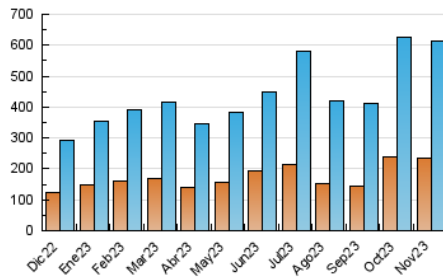

2. Secciones (Nacional)

	PAGINAS	%
HOME	152.407	14.80 %
RESTO	877.236	85.20 %

3. Por día del mes (Nacional)

Día	N. únicos	Visitas	Páginas	Día	N. únicos	Visitas	Páginas	Día	N. únicos	Visitas	Páginas
1	13.962	19.170	33.732	11	10.516	13.491	25.145	21	20.635	26.044	41.762
2	30.703	39.332	61.887	12	8.588	11.087	18.935	22	13.391	17.190	28.567
3	35.587	43.302	65.811	13	13.126	17.065	31.706	23	14.224	18.847	32.211
4	29.187	36.106	53.724	14	13.071	17.635	31.359	24	15.026	19.316	35.028
5	26.217	31.504	48.210	15	11.741	16.300	29.498	25	14.358	18.836	32.941
6	20.232	24.602	37.845	16	13.542	17.853	32.558	26	11.271	13.837	23.515
7	13.489	16.270	26.968	17	15.093	20.117	34.538	27	9.826	13.130	23.021
8	11.839	15.427	26.442	18	21.836	28.927	46.446	28	10.798	14.194	26.223
9	11.850	15.381	28.087	19	17.115	21.372	33.309	29	9.986	13.315	25.865
10	11.842	15.402	27.426	20	15.999	21.091	35.565	30	12.695	16.839	31.319

4. Gráficas (Nacional)

4.1 Por día de la semana (promedio)

N. únicos / Visitas (x 100)

Páginas (x 100)

4.2 Por franja horaria (promedio)

Visitas_ (x 1000)

Páginas (x 1000)

4.3 Por meses

N. únicos / Visitas (x 1000)

Páginas (x 1000)

5. Observaciones

Este Medio Electrónico de Comunicación ha sido medido por la herramienta Google Analytics de Google (GA4)

6. Definiciones básicas (Para más información ver Normas Técnicas para el Control de los Medios Electrónicos de Comunicación)

Visita:

Una secuencia ininterrumpida de páginas servidas a un usuario válido. Si dicho usuario no realiza peticiones de páginas en un periodo de tiempo (30 min) la siguiente petición constituirá el inicio de una nueva visita.