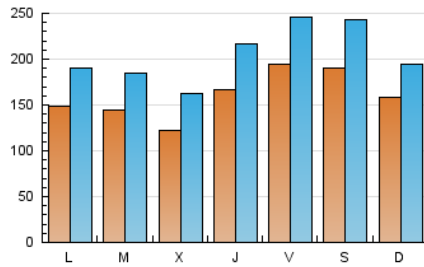

2. Secciones (Nacional)

	PAGINAS	%
HOME	152.407	14.80 %
RESTO	877.236	85.20 %

3. Por día del mes (Nacional)

Día	N. únicos	Visitas	Páginas	Día	N. únicos	Visitas	Páginas	Día	N. únicos	Visitas	Páginas
1	13.962	19.170	33.732	11	10.516	13.491	25.145	21	20.635	26.044	41.762
2	30.703	39.332	61.887	12	8.588	11.087	18.935	22	13.391	17.190	28.567
3	35.587	43.302	65.811	13	13.126	17.065	31.706	23	14.224	18.847	32.211
4	29.187	36.106	53.724	14	13.071	17.635	31.359	24	15.026	19.316	35.028
5	26.217	31.504	48.210	15	11.741	16.300	29.498	25	14.358	18.836	32.941
6	20.232	24.602	37.845	16	13.542	17.853	32.558	26	11.271	13.837	23.515
7	13.489	16.270	26.968	17	15.093	20.117	34.538	27	9.826	13.130	23.021
8	11.839	15.427	26.442	18	21.836	28.927	46.446	28	10.798	14.194	26.223
9	11.850	15.381	28.087	19	17.115	21.372	33.309	29	9.986	13.315	25.865
10	11.842	15.402	27.426	20	15.999	21.091	35.565	30	12.695	16.839	31.319

4. Gráficas (Nacional)

4.1 Por día de la semana (promedio)

N. únicos / Visitas (x 100)

Páginas (x 100)

4.2 Por franja horaria (promedio)

Visitas_ (x 1000)

Páginas (x 1000)

4.3 Por meses