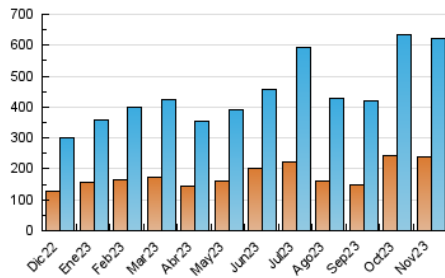

4.2 Por franja horaria (promedio)

Visitas_ (x 1000)

Páginas (x 1000)

4.3 Por meses

N. únicos / Visitas (x 1000)