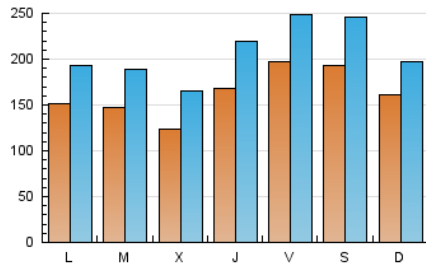

Diari de Terrassa

1. Cifras totales y promedios (Nacional e Internacional)

MES - AÑO	NAVEGADORES UNICOS	VISITAS	PAGINAS
Noviembre - 2023	238.458	622.193	1.043.086
PROMEDIO DIARIO	16.185	20.740	34.770
PROMEDIO LUNES-VIERNES	15.649	20.214	34.427
PROMEDIO SABADO-DOMINGO	17.659	22.185	35.713
PAGINAS / VISITAS	1,68		
DURACION MEDIA VISITAS	0:02:42		
TIEMPO INTERACCIÓN MEDIO	0:03:17		

2. Secciones (Nacional e Internacional)

	PAGINAS	%
HOME	154.694	14.83 %
RESTO	888.392	85.17 %

3. Por día del mes (Nacional e Internacional)

Día	N. únicos	Visitas	Páginas	Día	N. únicos	Visitas	Páginas	Día	N. únicos	Visitas	Páginas
1	14.267	19.488	34.164	11	10.711	13.660	25.439	21	21.031	26.604	42.401
2	31.060	39.749	62.440	12	8.772	11.338	19.230	22	13.614	17.524	29.010
3	36.063	43.596	66.720	13	13.389	17.374	32.086	23	14.427	19.189	32.680
4	29.649	36.616	54.426	14	13.241	17.857	31.709	24	15.268	19.653	35.561
5	26.623	31.875	48.693	15	11.942	16.644	29.884	25	14.568	19.100	33.312
6	20.576	24.992	38.419	16	13.843	18.210	33.026	26	11.493	14.090	23.950
7	13.702	16.605	27.340	17	15.294	20.327	34.881	27	10.039	13.321	23.377
8	12.020	15.627	26.789	18	22.124	29.183	46.931	28	10.977	14.435	26.617
9	12.028	15.644	28.461	19	17.333	21.615	33.722	29	10.178	13.609	26.249
10	12.058	15.672	27.776	20	16.274	21.394	35.989	30	12.985	17.202	31.804

4. Gráficas (Nacional e Internacional)

4.1 Por día de la semana (promedio)

N. únicos / Visitas (x 100)

Páginas (x 100)

4.2 Por franja horaria (promedio)

Visitas_ (x 1000)

Páginas (x 1000)

4.3 Por meses