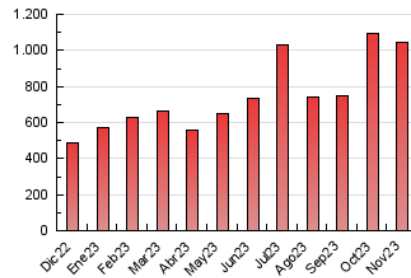

Páginas (x 1000)