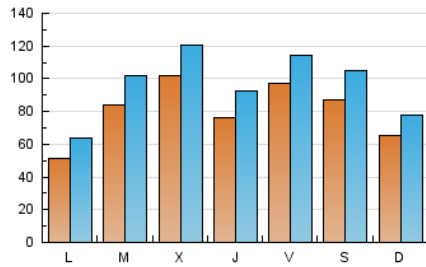

4. Gràfiques (Nacional i Internacional)

4.1 Per dia de la setmana (promig)

N. únics / Visites (x 100)