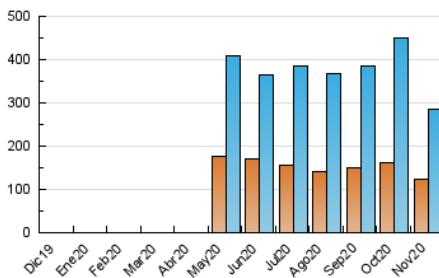

4.3 Per mesos

N. únics / Visites (x 1000)