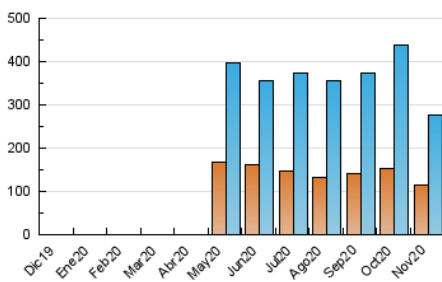

4.3 Per mesos

N. únics / Visites (x 1000)