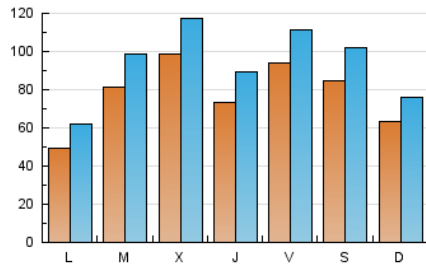

4. Gràfiques (Nacional)

4.1 Per dia de la setmana (promig)

N. únics / Visites (x 100)