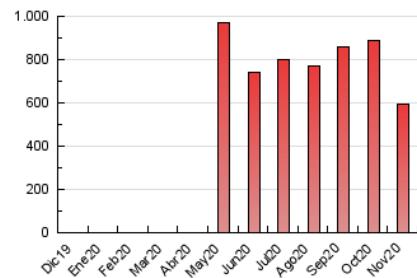

Pàgines (x 1000)