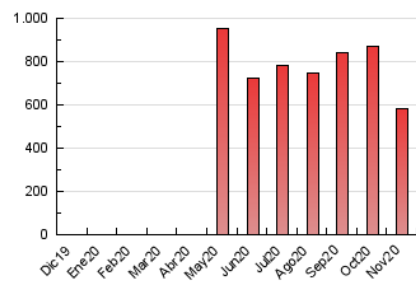

Pàgines (x 1000)