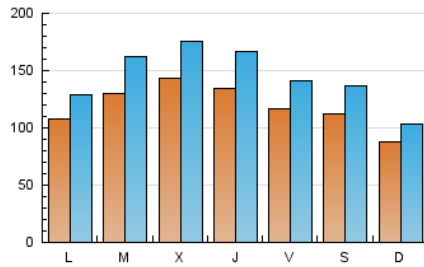

4. Gràfiques (Nacional i Internacional)

4.1 Per dia de la setmana (promig)

N. únics / Visites (x 100)