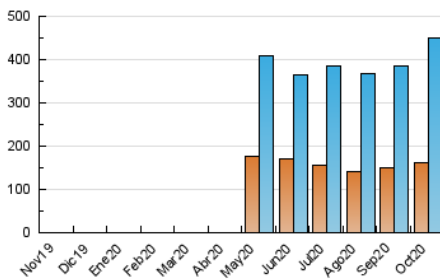

4.3 Per mesos

N. únics / Visites (x 1000)