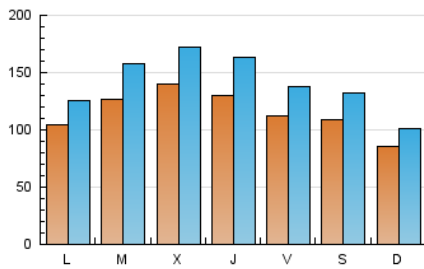

4. Gràfiques (Nacional)

4.1 Per dia de la setmana (promig)

N. únics / Visites (x 100)