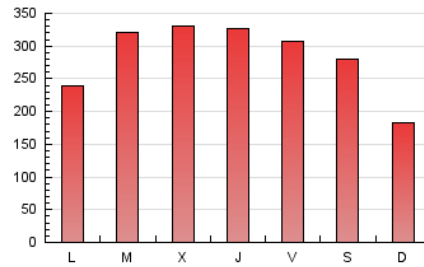

Pàgines (x 100)