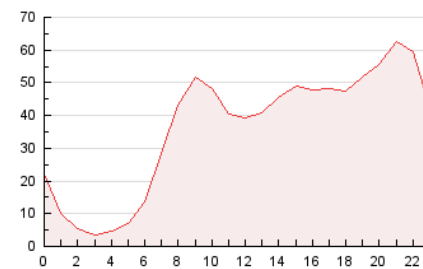

2. Seccions (Nacional)

	PÀGINES	%
HOME	186.363	21.44 %
RESTA	683.034	78.56 %

3. Per dia del mes (Nacional)

Dia	N. únics	Visites	Pàgines	Dia	N. únics	Visites	Pàgines	Dia	N. únics	Visites	Pàgines
1	7.421	9.113	21.292	11	9.786	11.356	18.925	21	8.698	10.603	21.035
2	6.833	8.398	20.011	12	20.704	24.086	40.196	22	10.292	12.834	25.171
3	6.712	8.238	17.835	13	16.098	19.696	36.687	23	11.981	14.580	28.122
4	4.984	5.921	10.839	14	13.282	16.253	31.283	24	9.026	11.104	21.637
5	6.263	7.532	15.638	15	10.686	13.636	29.026	25	8.234	10.135	18.887
6	7.881	9.772	21.623	16	10.792	13.394	36.775	26	7.591	9.604	18.833
7	8.751	10.561	21.385	17	14.310	17.304	41.283	27	15.117	19.514	39.195
8	8.543	10.496	24.057	18	11.108	12.827	23.199	28	25.096	31.442	56.259
9	12.031	14.768	32.207	19	7.368	9.053	19.256	29	28.215	35.327	60.588
10	13.274	15.919	30.504	20	11.501	14.244	28.609	30	14.680	17.715	33.353
								31	11.313	13.770	25.687

4. Gràfiques (Nacional)

4.1 Per dia de la setmana (promig)

N. únics / Visites (x 100)

Pàgines (x 100)

4.2 Per franja horària (promig)

Visites (x 1000)

Pàgines (x 1000)

4.3 Per mesos