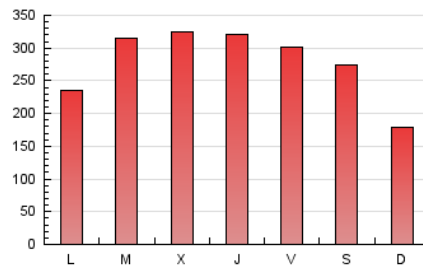

Pàgines (x 100)