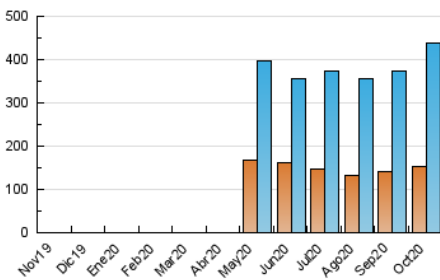

4.3 Per mesos

N. únics / Visites (x 1000)