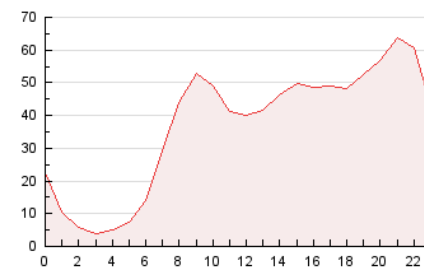

2. Seccions (Nacional i Internacional)

	PÀGINES	%
HOME	189.000	21.34 %
RESTA	696.864	78.66 %

3. Per dia del mes (Nacional i Internacional)

Dia	N. únics	Visites	Pàgines	Dia	N. únics	Visites	Pàgines	Dia	N. únics	Visites	Pàgines
1	7.757	9.443	21.816	11	10.113	11.684	19.358	21	9.033	10.937	21.464
2	7.147	8.718	20.540	12	21.035	24.471	40.778	22	10.677	13.256	25.760
3	6.961	8.501	18.221	13	16.456	20.098	37.272	23	12.341	14.961	28.656
4	5.175	6.122	11.089	14	13.636	16.605	31.868	24	9.294	11.416	22.141
5	6.496	7.779	15.993	15	11.028	14.009	29.611	25	8.444	10.355	19.259
6	8.229	10.123	22.184	16	11.104	13.750	37.309	26	7.844	9.871	19.265
7	9.085	10.887	21.850	17	14.682	17.691	42.016	27	15.521	19.947	39.836
8	8.843	10.812	24.455	18	11.429	13.141	23.632	28	25.592	31.949	56.989
9	12.414	15.164	32.836	19	7.597	9.322	19.758	29	28.707	35.889	61.413
10	13.663	16.310	31.106	20	11.872	14.604	29.163	30	15.086	18.152	33.978
								31	11.741	14.153	26.248

4. Gràfiques (Nacional i Internacional)

4.1 Per dia de la setmana (promig)

N. únics / Visites (x 100)

Pàgines (x 100)

4.2 Per franja horària (promig)

Visites (x 1000)

Pàgines (x 1000)

4.3 Per mesos