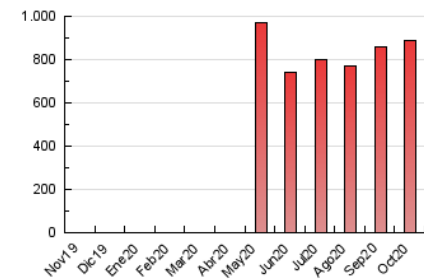

Pàgines (x 1000)