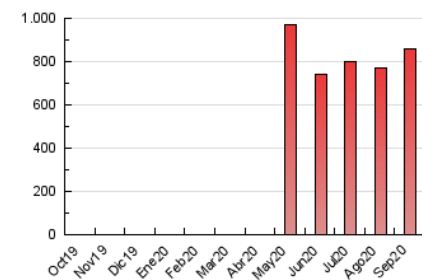

Pàgines (x 1000)