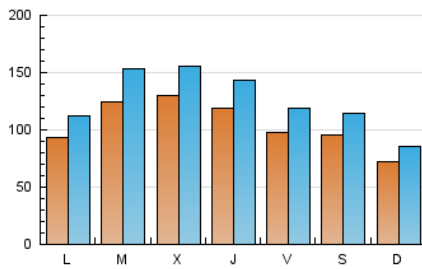

4. Gràfiques (Nacional i Internacional)

4.1 Per dia de la setmana (promig)

N. únics / Visites (x 100)