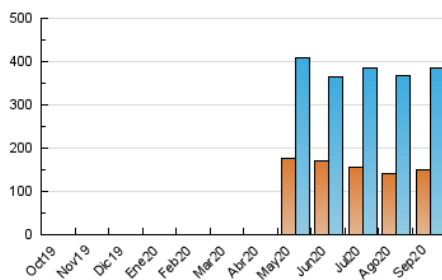

4.3 Per mesos

N. únics / Visites (x 1000)