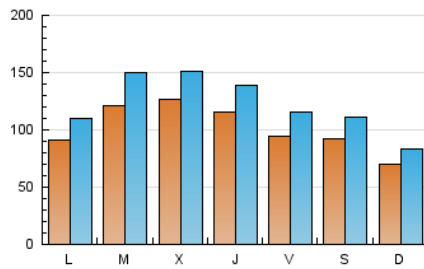

4. Gràfiques (Nacional)

4.1 Per dia de la setmana (promig)

N. únics / Visites (x 100)