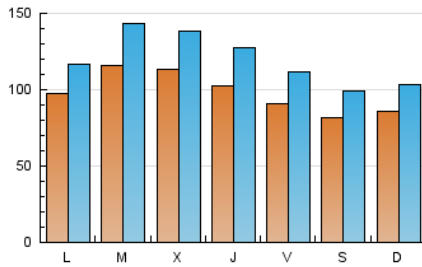

4. Gràfiques (Nacional i Internacional)

4.1 Per dia de la setmana (promig)

N. únics / Visites (x 100)