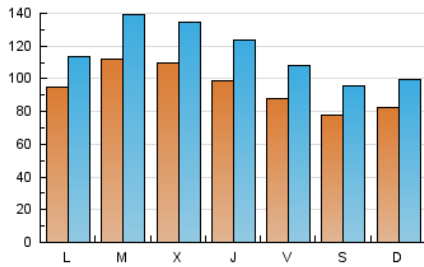

4. Gràfiques (Nacional)

4.1 Per dia de la setmana (promig)

N. únics / Visites (x 100)