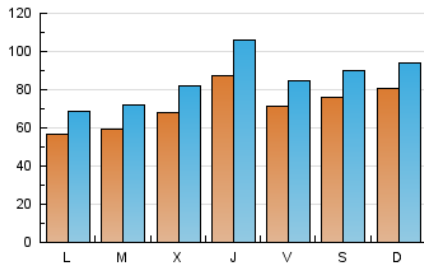

Diari de Terrassa

1. Cifras totales y promedios (Nacional e Internacional)

MES - AÑO	NAVEGADORES UNICOS	VISITAS	PAGINAS
Julio - 2021	113.739	266.817	483.359
PROMEDIO DIARIO	7.204	8.607	15.592
PROMEDIO LUNES-VIERNES	6.960	8.380	15.615
PROMEDIO SABADO-DOMINGO	7.800	9.163	15.535
PAGINAS / VISITAS	1,81		
DURACION MEDIA VISITAS	0:01:14		
DURACION MEDIA PAGINAS	0:01:31		

2. Secciones (Nacional e Internacional)

	PAGINAS	%
HOME	129.903	26.88 %
RESTO	353.456	73.12 %

3. Por día del mes (Nacional e Internacional)

Día	N. únicos	Visitas	Páginas	Día	N. únicos	Visitas	Páginas	Día	N. únicos	Visitas	Páginas
1	7.826	9.365	17.337	11	8.811	10.061	17.314	21	6.438	7.728	14.695
2	7.181	8.517	14.446	12	6.097	7.308	13.711	22	6.462	7.865	15.237
3	6.695	7.929	13.398	13	6.111	7.386	15.455	23	5.880	7.094	13.331
4	10.043	11.926	19.529	14	7.401	9.097	16.534	24	7.543	8.985	14.627
5	8.020	9.558	17.049	15	7.469	8.960	16.067	25	8.501	9.760	15.127
6	7.206	8.626	14.485	16	6.287	7.478	13.307	26	4.621	5.560	10.590
7	6.088	7.326	13.259	17	5.263	6.213	11.066	27	4.908	5.958	11.843
8	7.879	9.303	17.184	18	4.938	5.750	9.259	28	7.232	8.698	17.126
9	7.218	8.448	14.833	19	4.023	4.981	8.972	29	14.181	17.521	34.209
10	8.661	10.566	19.609	20	5.520	6.758	12.655	30	9.080	10.817	21.215
								31	9.746	11.275	19.890

4. Gráficas (Nacional e Internacional)

4.1 Por día de la semana (promedio)

N. únicos / Visitas (x 100)

Páginas (x 100)

4.2 Por franja horaria (promedio)

Visitas (x 1000)

Páginas (x 1000)

4.3 Por meses