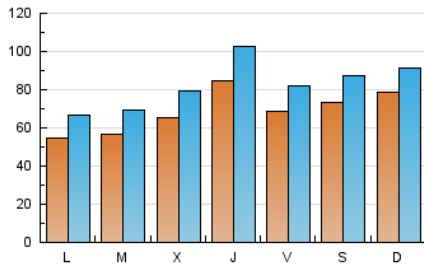

Diari de Terrassa

1. Cifras totales y promedios (Nacional)

MES - AÑO	NAVEGADORES UNICOS	VISITAS	PAGINAS
Julio - 2021	107.368	258.581	472.378
PROMEDIO DIARIO	6.952	8.341	15.238
PROMEDIO LUNES-VIERNES	6.702	8.109	15.253
PROMEDIO SABADO-DOMINGO	7.562	8.909	15.201
PAGINAS / VISITAS	1,83		
DURACION MEDIA VISITAS	0:01:16		
DURACION MEDIA PAGINAS	0:01:31		

2. Secciones (Nacional)

	PAGINAS	%
HOME	127.933	27.08 %
RESTO	344.445	72.92 %

3. Por día del mes (Nacional)

Día	N. únicos	Visitas	Páginas	Día	N. únicos	Visitas	Páginas	Día	N. únicos	Visitas	Páginas
1	7.554	9.098	16.952	11	8.610	9.825	16.978	21	6.171	7.450	14.351
2	6.915	8.214	14.073	12	5.894	7.115	13.459	22	6.191	7.593	14.871
3	6.461	7.682	13.110	13	5.879	7.147	15.128	23	5.615	6.815	12.978
4	9.725	11.624	19.186	14	7.131	8.810	16.126	24	7.302	8.714	14.294
5	7.720	9.254	16.637	15	7.204	8.686	15.706	25	8.300	9.535	14.827
6	6.950	8.368	14.165	16	5.968	7.195	12.943	26	4.456	5.381	10.303
7	5.847	7.073	12.965	17	5.018	5.950	10.700	27	4.666	5.705	11.527
8	7.595	8.995	16.794	18	4.754	5.561	9.006	28	6.988	8.436	16.791
9	6.955	8.185	14.526	19	3.866	4.814	8.756	29	13.805	17.073	33.485
10	8.395	10.286	19.231	20	5.264	6.488	12.289	30	8.816	10.505	20.743
								31	9.489	11.004	19.478

4. Gráficas (Nacional)

4.1 Por día de la semana (promedio)

N. únicos / Visitas (x 100)

Páginas (x 100)

4.2 Por franja horaria (promedio)

Visitas (x 1000)

Páginas (x 1000)

4.3 Por meses