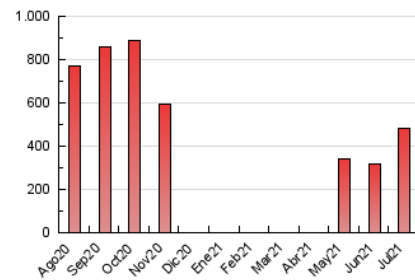

Páginas (x 1000)