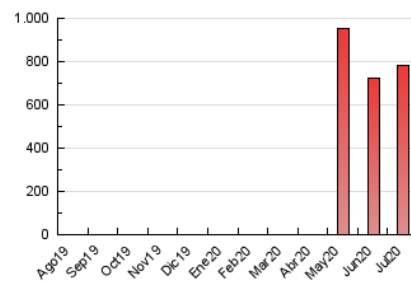

Pàgines (x 1000)