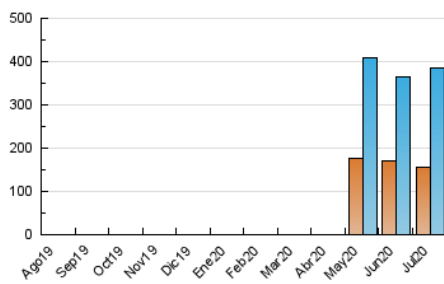

Pàgines (x 1000)

4.3 Per mesos

N. únics / Visites (x 1000)