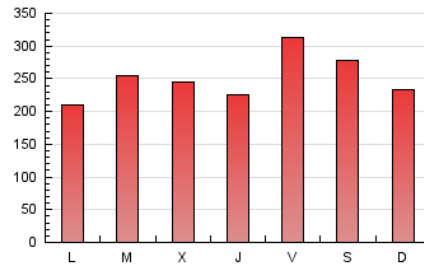

Pàgines (x 100)