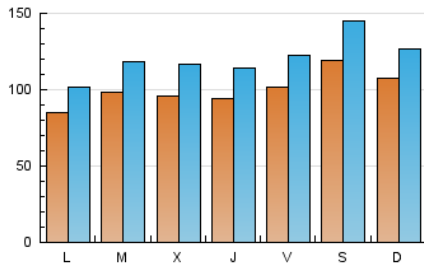

4. Gràfiques (Nacional)

4.1 Per dia de la setmana (promig)

N. únics / Visites (x 100)