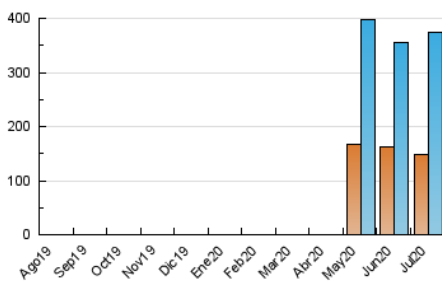

4.2 Per franja horària (promig)

Visites (x 1000)

Pàgines (x 1000)

4.3 Per mesos

N. únics / Visites (x 1000)