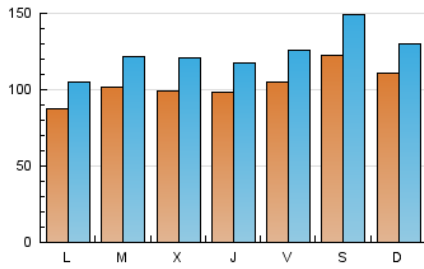

4. Gràfiques (Nacional i Internacional)

4.1 Per dia de la setmana (promig)

N. únics / Visites (x 100)