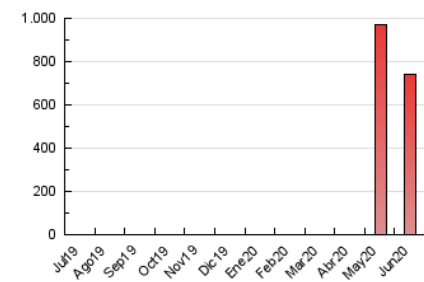

Pàgines (x 1000)