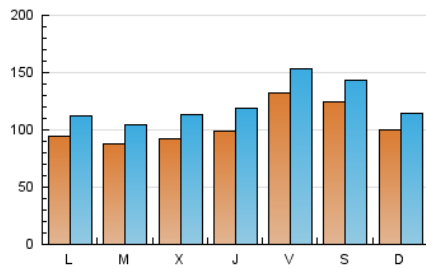

4. Gràfiques (Nacional i Internacional)

4.1 Per dia de la setmana (promig)

N. únics / Visites (x 100)