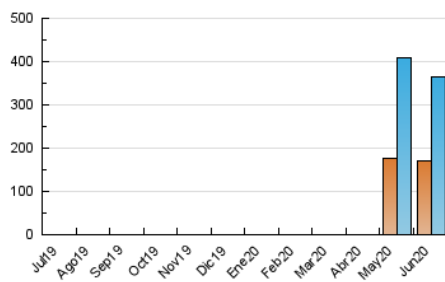

4.3 Per mesos

N. únics / Visites (x 1000)