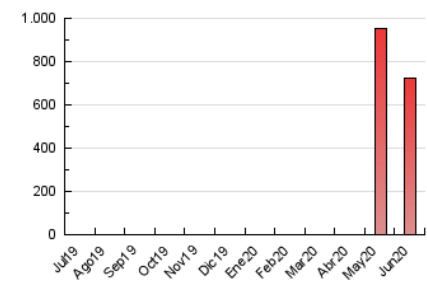

Pàgines (x 1000)