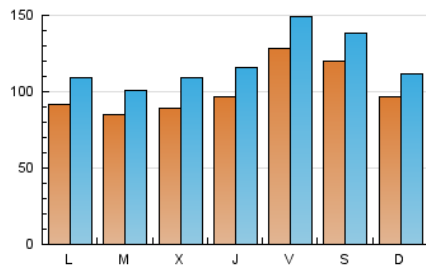

4. Gràfiques (Nacional)

4.1 Per dia de la setmana (promig)

N. únics / Visites (x 100)