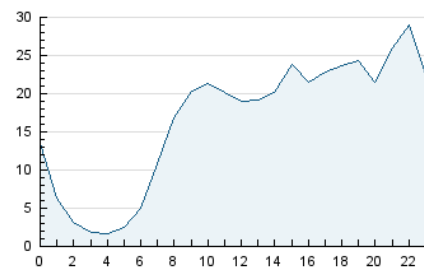

#### 3. Per dia del mes (Nacional)

Dia	N. únics	Visites	Pàgines	Dia	N. únics	Visites	Pàgines	Dia	N. únics	Visites	Pàgines
1	7.489	9.185	24.094	11	7.113	8.915	19.058	21	11.435	14.313	33.679
2	7.959	10.191	36.447	12	8.328	10.377	22.601	22	11.445	14.120	40.789
3	8.661	10.870	34.662	13	11.329	13.802	28.095	23	9.810	12.122	34.059
4	7.583	9.461	24.719	14	12.335	15.650	31.591	24	12.062	14.685	30.160
5	7.071	8.979	21.747	15	10.195	12.551	26.934	25	11.162	13.564	49.381
6	16.716	19.943	37.905	16	10.378	12.588	26.713	26	8.926	10.832	33.444
7	13.136	15.642	31.480	17	11.309	13.355	25.315	27	13.516	15.479	33.630
8	13.677	16.818	34.614	18	15.458	17.742	31.413	28	8.866	10.830	31.741
9	11.281	14.039	30.197	19	13.401	15.385	28.168	29	8.796	10.809	33.645
10	8.332	10.381	21.510	20	12.042	14.431	28.248	30	7.282	8.994	32.880
								31	9.328	11.212	32.635

4. Gràfiques (Nacional)

4.1 Per dia de la setmana (promig)

N. únics / Visites (x 100)

Pàgines (x 100)

4.2 Per franja horària (promig)

Visites (x 1000)

Pàgines (x 1000)

4.3 Per mesos