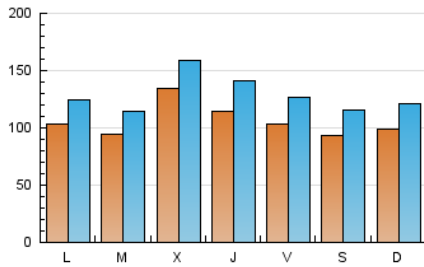

4. Gràfiques (Nacional)

4.1 Per dia de la setmana (promig)

N. únics / Visites (x 100)