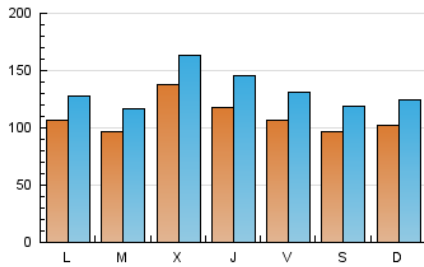

4. Gràfiques (Nacional i Internacional)

4.1 Per dia de la setmana (promig)

N. únics / Visites (x 100)