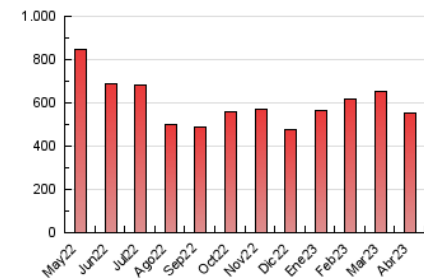

Páginas (x 1000)