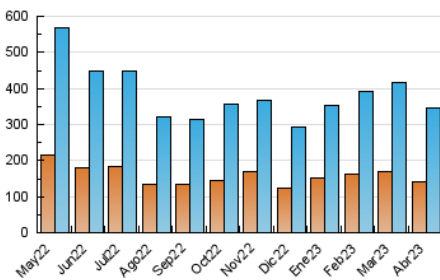

2. Secciones (Nacional)

	PAGINAS	%
HOME	97.471	17.67 %
RESTO	454.219	82.33 %

3. Por día del mes (Nacional)

Día	N. únicos	Visitas	Páginas	Día	N. únicos	Visitas	Páginas	Día	N. únicos	Visitas	Páginas
1	9.865	11.696	17.311	11	11.010	13.506	22.028	21	8.477	10.225	16.854
2	10.617	12.844	18.060	12	11.221	13.944	22.723	22	6.737	8.069	12.884
3	10.802	13.096	20.784	13	10.769	13.129	21.027	23	7.153	8.839	14.030
4	11.407	14.113	22.433	14	9.739	11.918	19.580	24	8.084	9.997	17.066
5	9.901	12.154	18.511	15	10.424	12.208	18.669	25	7.996	9.887	16.716
6	8.974	10.833	16.847	16	7.826	9.268	14.602	26	9.916	12.698	20.872
7	8.257	10.185	15.564	17	9.834	12.286	20.482	27	9.984	12.412	20.154
8	7.379	8.850	12.860	18	10.228	12.620	21.847	28	10.416	13.015	21.586
9	7.532	9.011	13.113	19	10.596	13.306	21.786	29	11.959	14.711	22.110
10	8.420	10.342	16.025	20	8.954	10.992	17.943	30	8.905	11.056	17.223

4. Gráficas (Nacional)

4.1 Por día de la semana (promedio)

N. únicos / Visitas (x 100)

Páginas (x 100)

4.2 Por franja horaria (promedio)

Visitas_ (x 1000)

Páginas (x 1000)

4.3 Por meses

N. únicos / Visitas (x 1000)

Páginas (x 1000)

5. Observaciones

Este Medio Electrónico de Comunicación ha sido medido por la herramienta Google Analytics de Google (Universal Analytics)

6. Definiciones básicas (Para más información ver Normas Técnicas para el Control de los Medios Electrónicos de Comunicación)

Visita:

Una secuencia ininterrumpida de páginas servidas a un usuario válido. Si dicho usuario no realiza peticiones de páginas en un periodo de tiempo (30 min) la siguiente petición constituirá el inicio de una nueva visita.