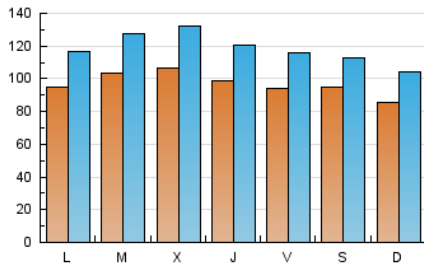

Diari de Terrassa

1. Cifras totales y promedios (Nacional e Internacional)

MES - AÑO	NAVEGADORES UNICOS	VISITAS	PAGINAS
Abril - 2023	143.980	353.802	560.754
PROMEDIO DIARIO	9.647	11.793	18.692
PROMEDIO LUNES-VIERNES	9.960	12.264	19.863
PROMEDIO SABADO-DOMINGO	9.022	10.851	16.349
PAGINAS / VISITAS	1,58		
DURACION MEDIA VISITAS	0:01:06		
DURACION MEDIA PAGINAS	0:01:53		

2. Secciones (Nacional e Internacional)

	PAGINAS	%
HOME	99.126	17.68 %
RESTO	461.628	82.32 %

3. Por día del mes (Nacional e Internacional)

Día	N. únicos	Visitas	Páginas	Día	N. únicos	Visitas	Páginas	Día	N. únicos	Visitas	Páginas
1	10.057	11.909	17.598	11	11.209	13.729	22.325	21	8.693	10.454	17.156
2	10.835	13.055	18.310	12	11.431	14.176	23.046	22	6.889	8.233	13.113
3	11.077	13.390	21.202	13	11.006	13.407	21.416	23	7.291	9.004	14.255
4	11.611	14.376	22.762	14	9.941	12.161	19.963	24	8.297	10.219	17.413
5	10.141	12.411	18.894	15	10.543	12.360	18.892	25	8.183	10.096	16.997
6	9.167	11.047	17.143	16	8.001	9.452	14.852	26	10.137	12.924	21.197
7	8.472	10.427	15.892	17	10.000	12.476	20.794	27	10.195	12.625	20.466
8	7.557	9.065	13.156	18	10.414	12.816	22.098	28	10.663	13.271	21.934
9	7.686	9.194	13.365	19	10.817	13.533	22.076	29	12.218	14.954	22.414
10	8.610	10.534	16.248	20	9.131	11.217	18.247	30	9.140	11.287	17.530

4. Gráficas (Nacional e Internacional)

4.1 Por día de la semana (promedio)

N. únicos / Visitas (x 100)

Páginas (x 100)

4.2 Por franja horaria (promedio)

Visitas_ (x 1000)

Páginas (x 1000)

4.3 Por meses