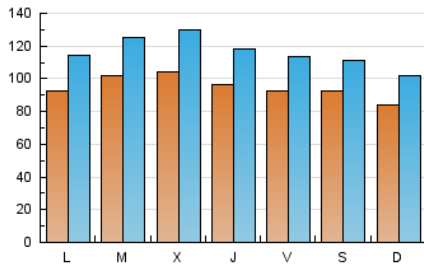

2. Secciones (Nacional)

	PAGINAS	%
HOME	97.471	17.67 %
RESTO	454.219	82.33 %

3. Por día del mes (Nacional)

Día	N. únicos	Visitas	Páginas	Día	N. únicos	Visitas	Páginas	Día	N. únicos	Visitas	Páginas
1	9.865	11.696	17.311	11	11.010	13.506	22.028	21	8.477	10.225	16.854
2	10.617	12.844	18.060	12	11.221	13.944	22.723	22	6.737	8.069	12.884
3	10.802	13.096	20.784	13	10.769	13.129	21.027	23	7.153	8.839	14.030
4	11.407	14.113	22.433	14	9.739	11.918	19.580	24	8.084	9.997	17.066
5	9.901	12.154	18.511	15	10.424	12.208	18.669	25	7.996	9.887	16.716
6	8.974	10.833	16.847	16	7.826	9.268	14.602	26	9.916	12.698	20.872
7	8.257	10.185	15.564	17	9.834	12.286	20.482	27	9.984	12.412	20.154
8	7.379	8.850	12.860	18	10.228	12.620	21.847	28	10.416	13.015	21.586
9	7.532	9.011	13.113	19	10.596	13.306	21.786	29	11.959	14.711	22.110
10	8.420	10.342	16.025	20	8.954	10.992	17.943	30	8.905	11.056	17.223

4. Gráficas (Nacional)

4.1 Por día de la semana (promedio)

N. únicos / Visitas (x 100)

Páginas (x 100)

4.2 Por franja horaria (promedio)

Visitas_ (x 1000)

Páginas (x 1000)

4.3 Por meses