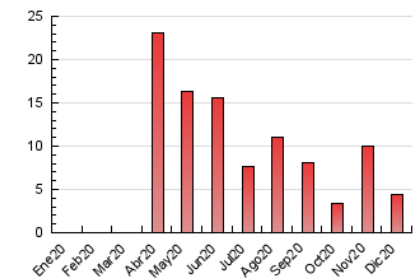

Pàgines (x 1000)