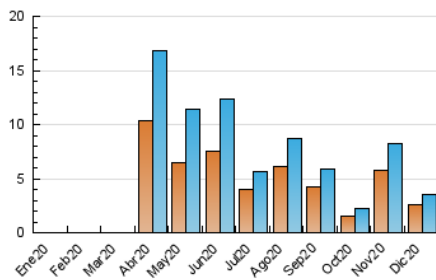

4.3 Per mesos

N. únics / Visites (x 1000)