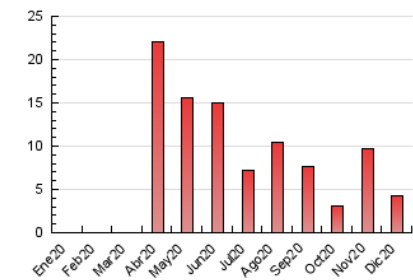

Pàgines (x 1000)