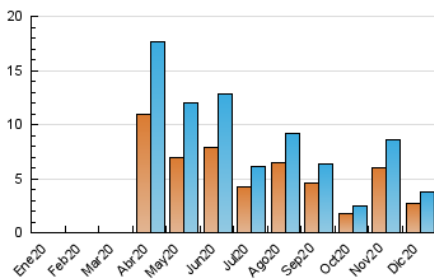

4.3 Per mesos

N. únics / Visites (x 1000)