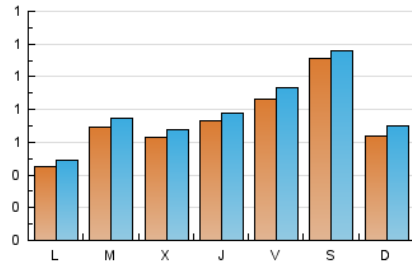

4. Gràfiques (Nacional i Internacional)

4.1 Per dia de la setmana (promig)

N. únics / Visites (x 100)