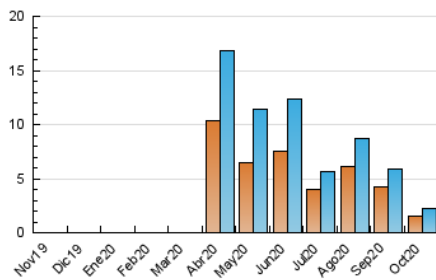

4.3 Per mesos

N. únics / Visites (x 1000)