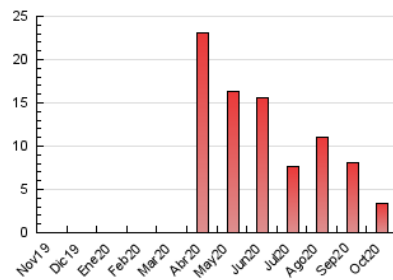

Pàgines (x 1000)