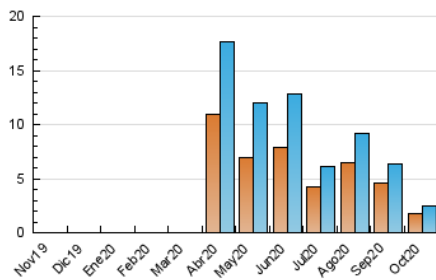

4.3 Per mesos

N. únics / Visites (x 1000)