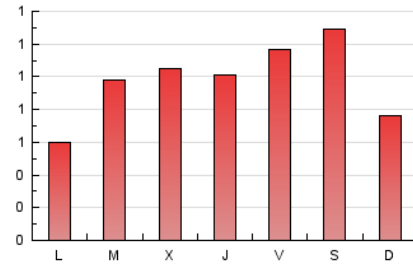

Pàgines (x 100)