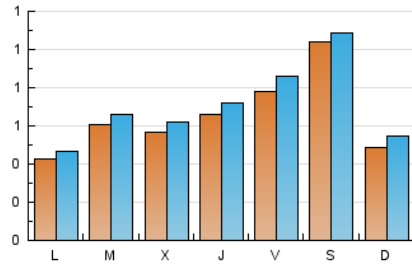

4. Gràfiques (Nacional)

4.1 Per dia de la setmana (promig)

N. únics / Visites (x 100)