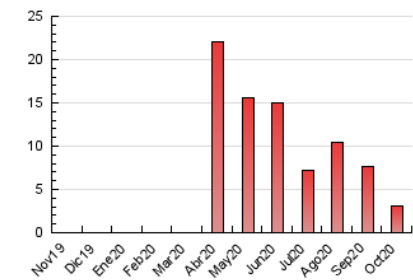

Pàgines (x 1000)