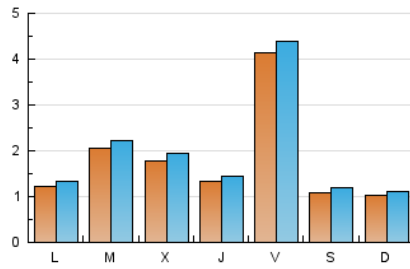

4. Gràfiques (Nacional)

4.1 Per dia de la setmana (promig)

N. únics / Visites (x 100)