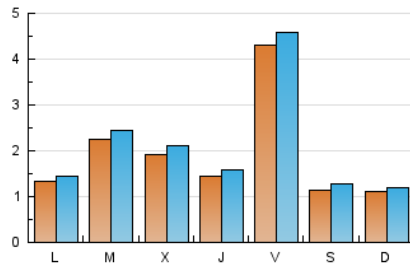

4. Gràfiques (Nacional i Internacional)

4.1 Per dia de la setmana (promig)

N. únics / Visites (x 100)