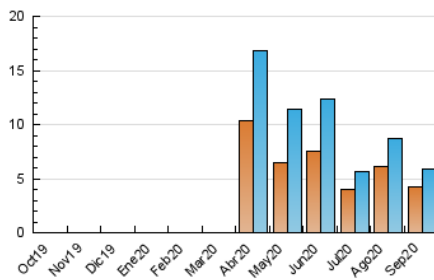

4.3 Per mesos

N. únics / Visites (x 1000)