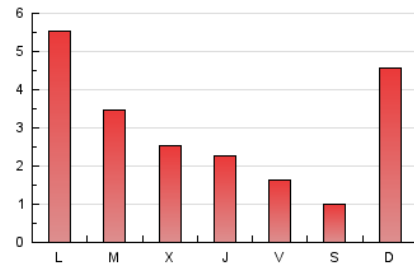

Pàgines (x 100)