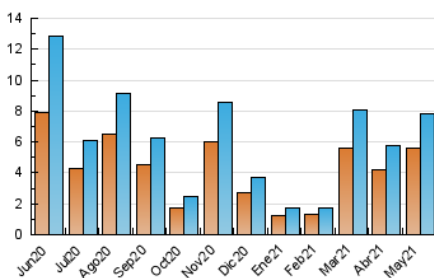

4.3 Per mesos

N. únics / Visites (x 1000)