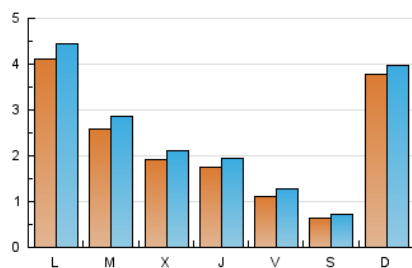

4. Gràfiques (Nacional i Internacional)

4.1 Per dia de la setmana (promig)

N. únics / Visites (x 100)