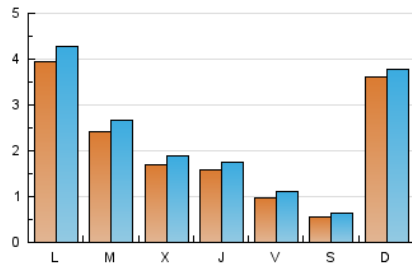

4. Gràfiques (Nacional)

4.1 Per dia de la setmana (promig)

N. únics / Visites (x 100)