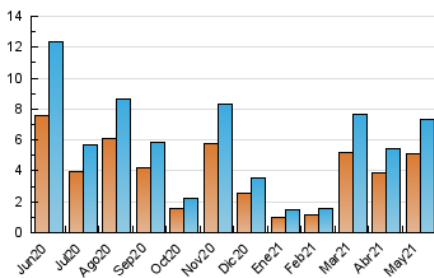

4.3 Per mesos

N. únics / Visites (x 1000)