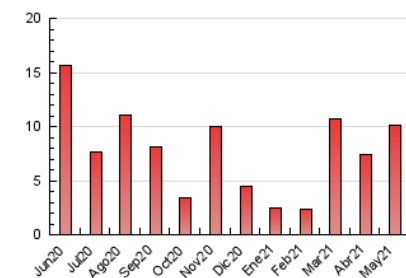

Pàgines (x 1000)