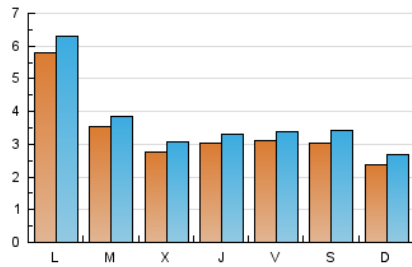

4. Gràfiques (Nacional)

4.1 Per dia de la setmana (promig)

N. únics / Visites (x 100)