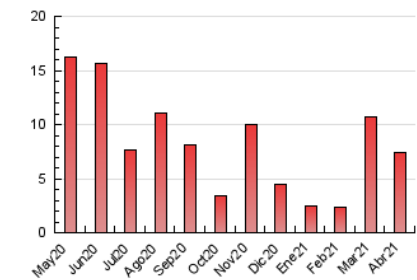

Pàgines (x 1000)