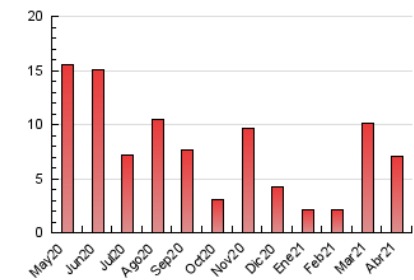

Pàgines (x 1000)