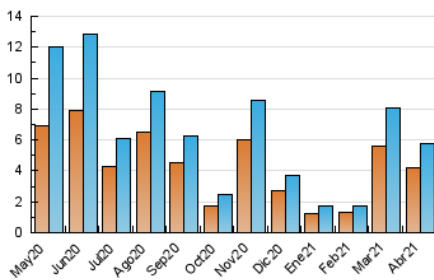

4.3 Per mesos

N. únics / Visites (x 1000)