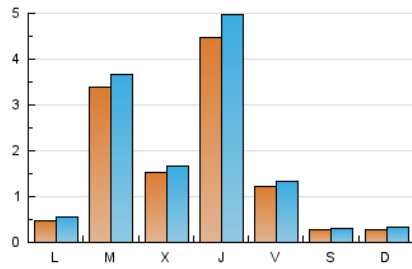

4. Gràfiques (Nacional i Internacional)

4.1 Per dia de la setmana (promig)

N. únics / Visites (x 100)