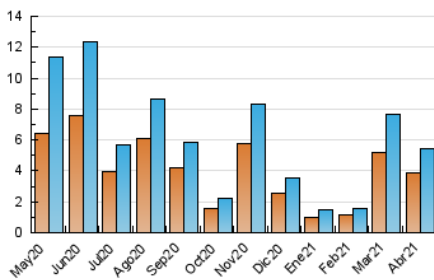

4.3 Per mesos

N. únics / Visites (x 1000)