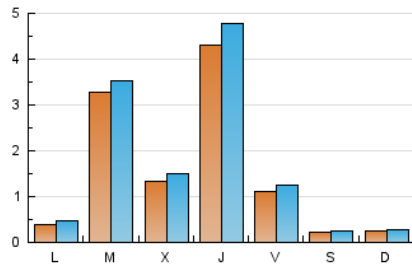

4. Gràfiques (Nacional)

4.1 Per dia de la setmana (promig)

N. únics / Visites (x 100)