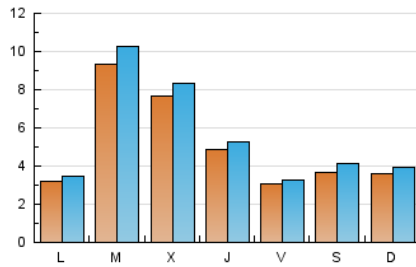

4. Gràfiques (Nacional)

4.1 Per dia de la setmana (promig)

N. únics / Visites (x 100)