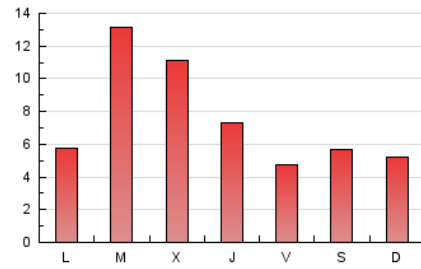

Pàgines (x 100)