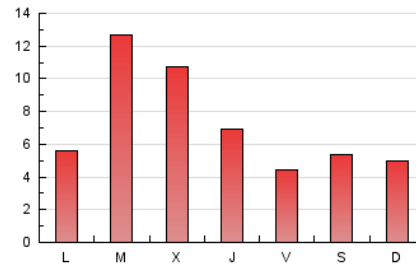

Pàgines (x 100)