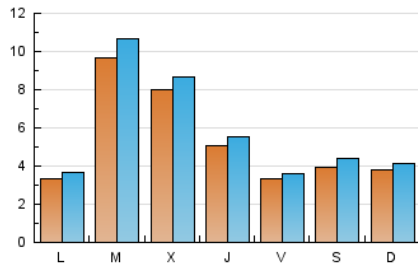

4. Gràfiques (Nacional i Internacional)

4.1 Per dia de la setmana (promig)

N. únics / Visites (x 100)