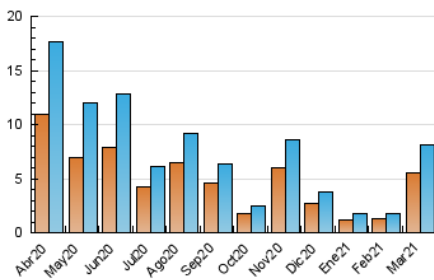

4.3 Per mesos

N. únics / Visites (x 1000)