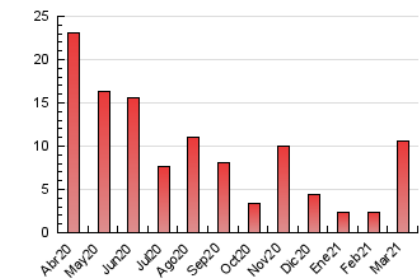

Pàgines (x 1000)