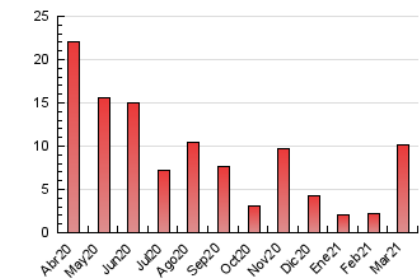

Pàgines (x 1000)