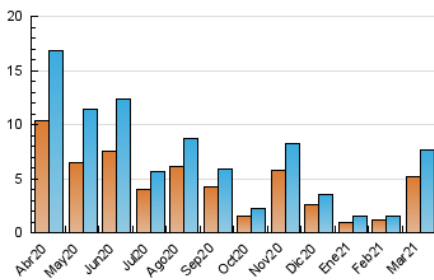

4.3 Per mesos

N. únics / Visites (x 1000)