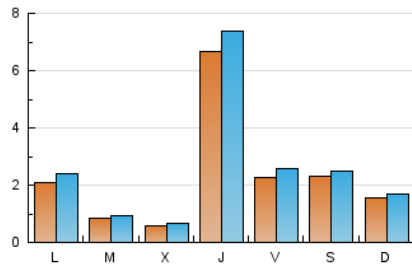

4. Gràfiques (Nacional)

4.1 Per dia de la setmana (promig)

N. únics / Visites (x 100)