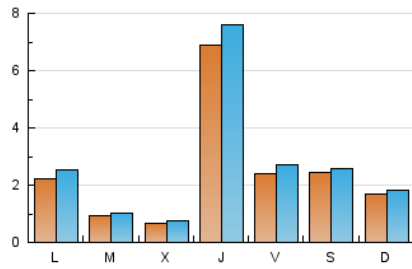

4. Gràfiques (Nacional i Internacional)

4.1 Per dia de la setmana (promig)

N. únics / Visites (x 100)