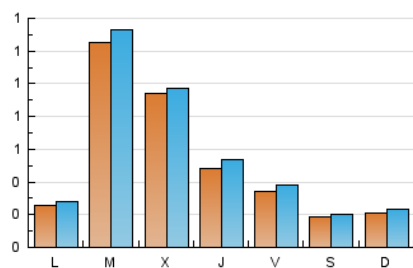

4. Gràfiques (Nacional)

4.1 Per dia de la setmana (promig)

N. únics / Visites (x 100)