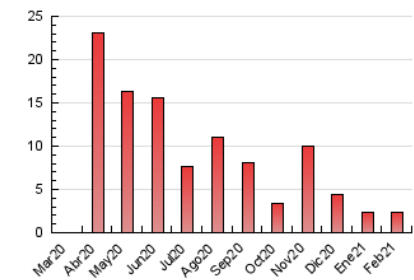

Pàgines (x 1000)