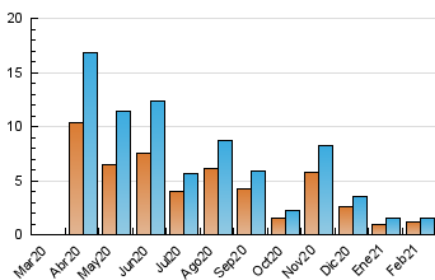

##### 4.1 Per dia de la setmana (promig)

N. únics / Visites (x 100)

Pàgines (x 100)

##### 4.2 Per franja horària (promig)

Visites (x 1000)

Pàgines (x 1000)

##### 4.3 Per mesos

N. únics / Visites (x 1000)

Pàgines (x 1000)