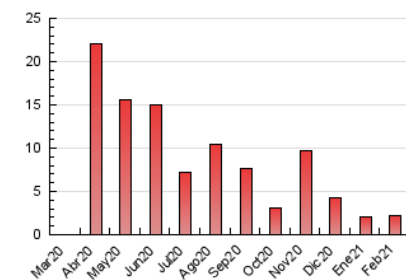

##### 4.2 Per franja horària (promig)

Visites (x 1000)

Pàgines (x 1000)

##### 4.3 Per mesos

N. únics / Visites (x 1000)

Pàgines (x 1000)