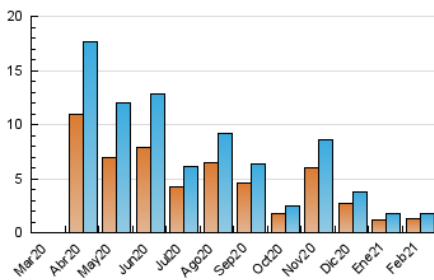

4.3 Per mesos

N. únics / Visites (x 1000)