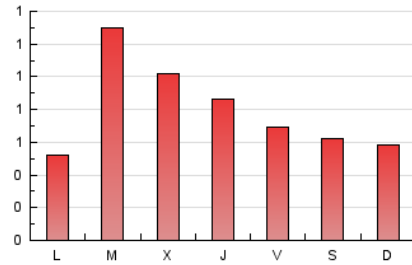

Pàgines (x 100)