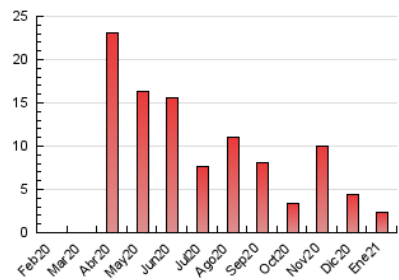

Pàgines (x 1000)