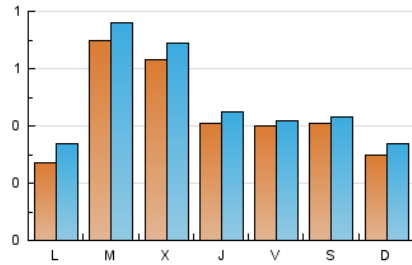

4. Gràfiques (Nacional)

4.1 Per dia de la setmana (promig)

N. únics / Visites (x 100)