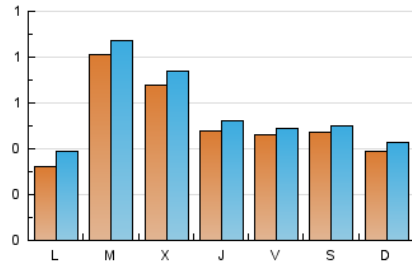

4. Gràfiques (Nacional i Internacional)

4.1 Per dia de la setmana (promig)

N. únics / Visites (x 100)