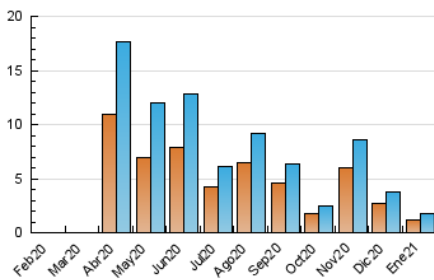

4.3 Per mesos

N. únics / Visites (x 1000)