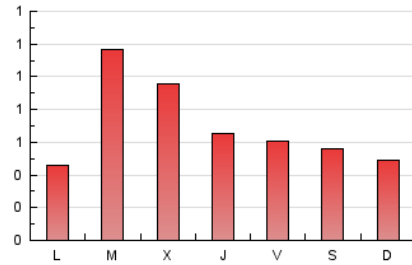

Pàgines (x 100)