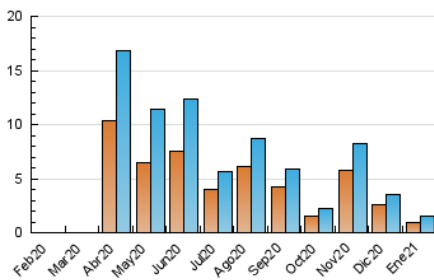

4.3 Per mesos

N. únics / Visites (x 1000)