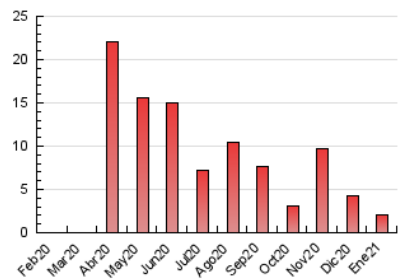

Pàgines (x 1000)