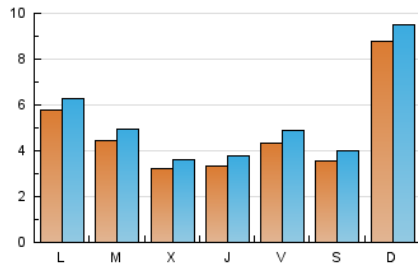

4. Gràfiques (Nacional)

4.1 Per dia de la setmana (promig)

N. únics / Visites (x 100)