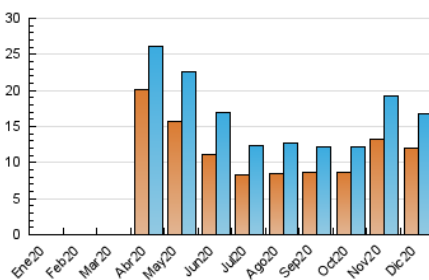

4.3 Per mesos

N. únics / Visites (x 1000)