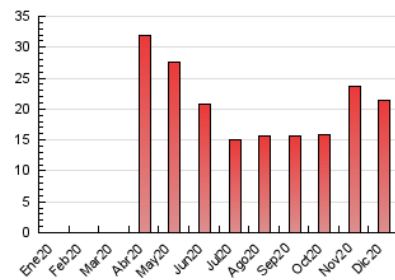

Pàgines (x 1000)