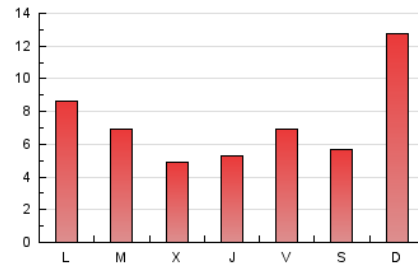

Pàgines (x 100)