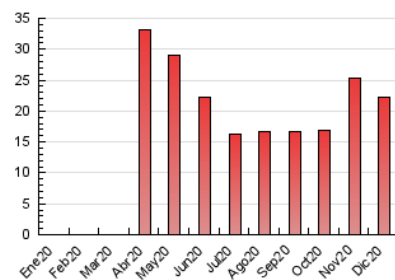

Pàgines (x 1000)