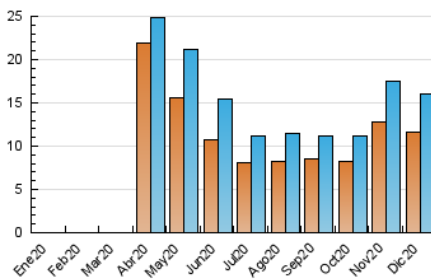

4.3 Per mesos

N. únics / Visites (x 1000)