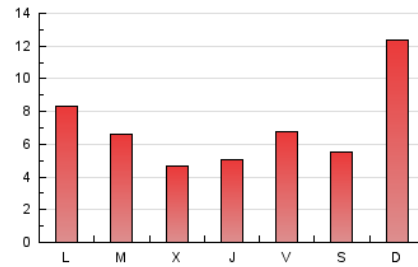

Pàgines (x 100)