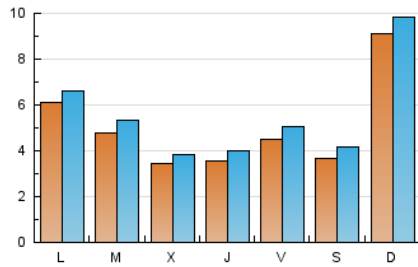

4. Gràfiques (Nacional i Internacional)

4.1 Per dia de la setmana (promig)

N. únics / Visites (x 100)