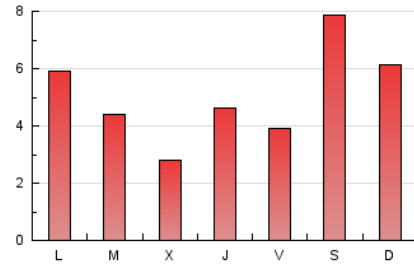

Pàgines (x 100)