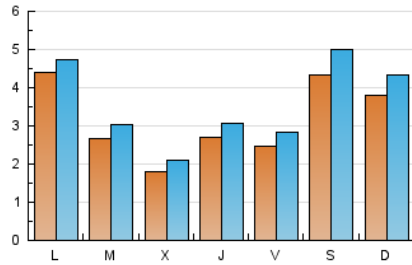

4. Gràfiques (Nacional)

4.1 Per dia de la setmana (promig)

N. únics / Visites (x 100)