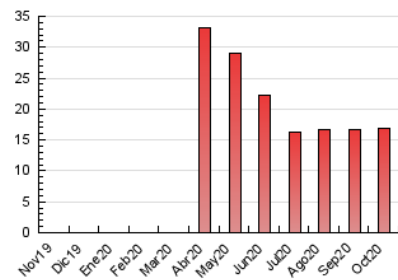

Pàgines (x 1000)