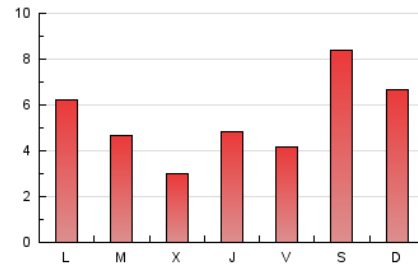

Pàgines (x 100)