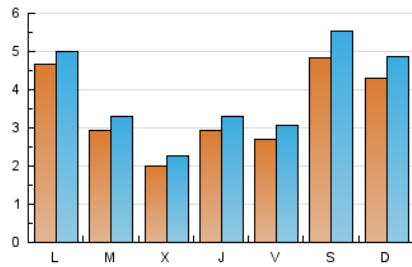

4. Gràfiques (Nacional i Internacional)

4.1 Per dia de la setmana (promig)

N. únics / Visites (x 100)