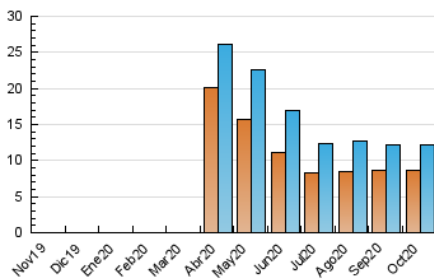

4.3 Per mesos

N. únics / Visites (x 1000)