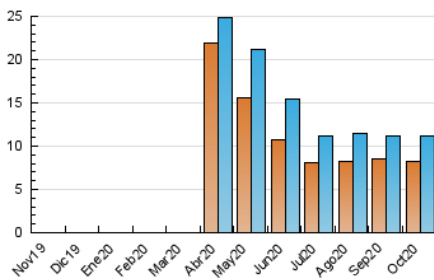

4.3 Per mesos

N. únics / Visites (x 1000)