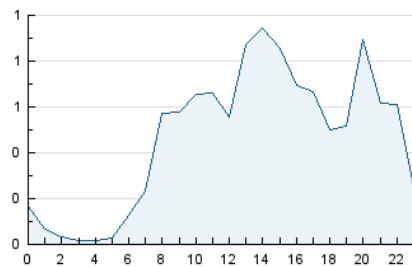

2. Seccions (Nacional)

	PÀGINES	%
HOME	576	3.62 %
RESTA	15.330	96.38 %

3. Per dia del mes (Nacional)

Dia	N. únics	Visites	Pàgines	Dia	N. únics	Visites	Pàgines	Dia	N. únics	Visites	Pàgines
1	224	243	345	11	198	236	294	21	155	185	233
2	159	183	263	12	1.019	1.065	1.299	22	171	201	275
3	371	431	741	13	218	237	300	23	167	198	253
4	142	160	230	14	195	225	275	24	259	296	394
5	135	151	204	15	460	491	714	25	396	444	562
6	135	161	207	16	625	704	1.013	26	274	319	419
7	187	217	336	17	583	686	1.189	27	343	379	546
8	371	458	777	18	783	897	1.363	28	182	208	282
9	148	173	220	19	327	352	444	29	124	147	199
10	785	904	1.370	20	369	443	704	30	136	157	213
								31	165	186	242

4. Gràfiques (Nacional)

4.1 Per dia de la setmana (promig)

N. únics / Visites (x 100)

Pàgines (x 100)

4.2 Per franja horària (promig)

Visites (x 1000)

Pàgines (x 1000)

4.3 Per mesos