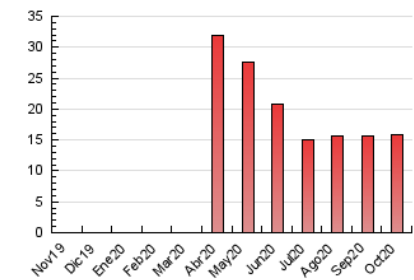

Pàgines (x 1000)