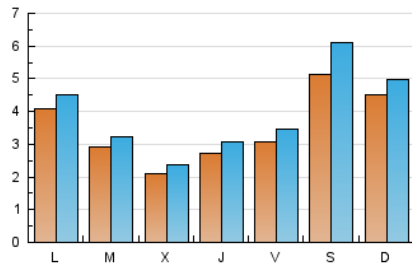

4. Gràfiques (Nacional i Internacional)

4.1 Per dia de la setmana (promig)

N. únics / Visites (x 100)