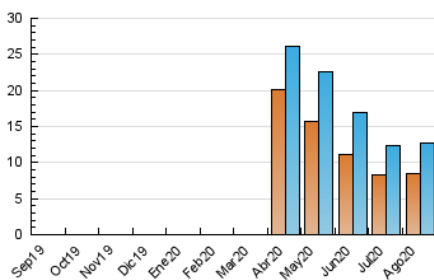

4.3 Per mesos

N. únics / Visites (x 1000)