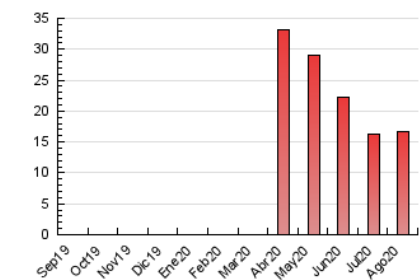

Pàgines (x 1000)