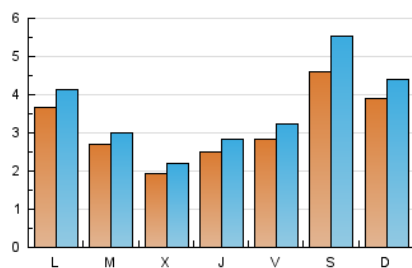

4. Gràfiques (Nacional)

4.1 Per dia de la setmana (promig)

N. únics / Visites (x 100)