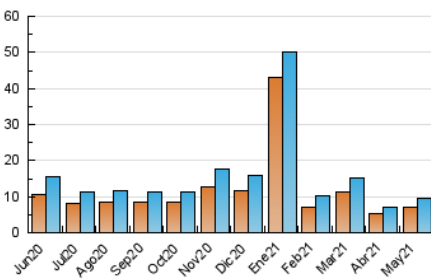

4.3 Per mesos

N. únics / Visites (x 1000)