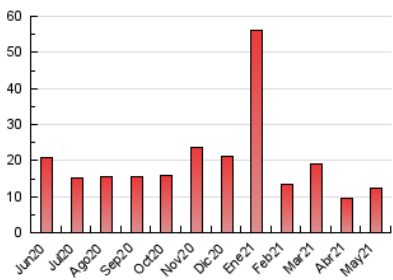

Pàgines (x 1000)