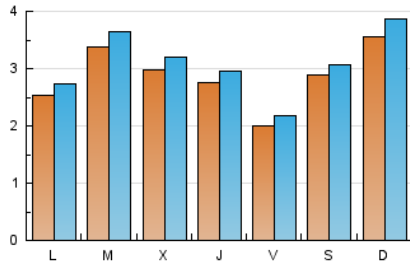

4. Gràfiques (Nacional)

4.1 Per dia de la setmana (promig)

N. únics / Visites (x 100)