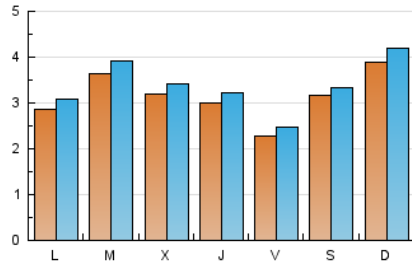

4. Gràfiques (Nacional i Internacional)

4.1 Per dia de la setmana (promig)

N. únics / Visites (x 100)