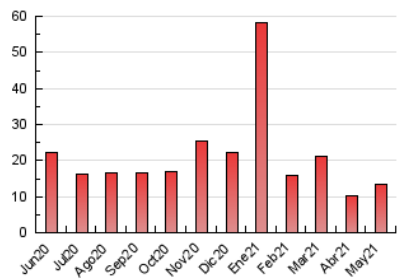

Pàgines (x 1000)