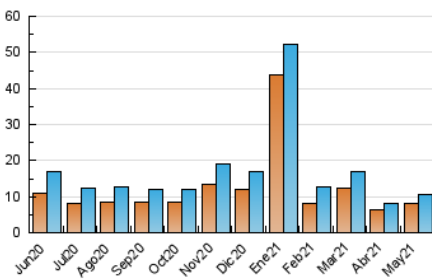

4.3 Per mesos

N. únics / Visites (x 1000)