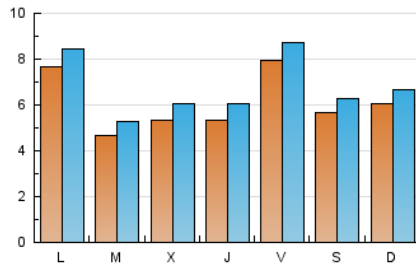

4. Gràfiques (Nacional)

4.1 Per dia de la setmana (promig)

N. únics / Visites (x 100)