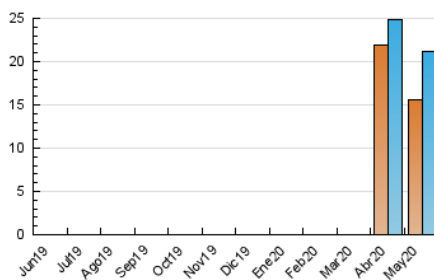

4.3 Per mesos

N. únics / Visites (x 1000)