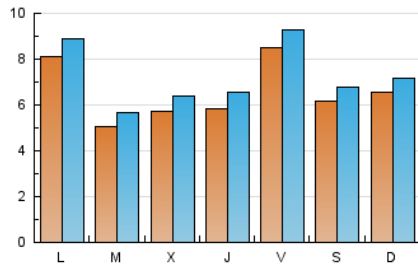

4. Gràfiques (Nacional i Internacional)

4.1 Per dia de la setmana (promig)

N. únics / Visites (x 100)