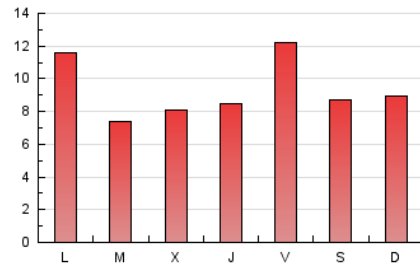

Pàgines (x 100)