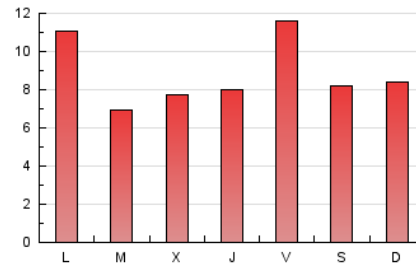

Pàgines (x 100)