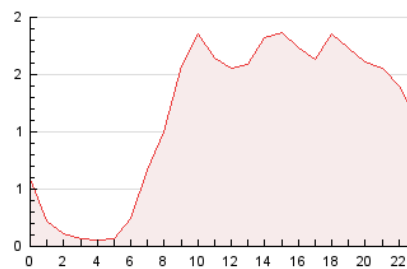

2. Seccions (Nacional)

	PÀGINES	%
HOME	1.297	4.70 %
RESTA	26.279	95.30 %

3. Per dia del mes (Nacional)

Dia	N. únics	Visites	Pàgines	Dia	N. únics	Visites	Pàgines	Dia	N. únics	Visites	Pàgines
1	1.177	1.242	1.693	11	819	897	1.186	21	492	566	756
2	373	405	540	12	236	287	400	22	488	532	696
3	187	200	252	13	866	952	1.158	23	757	843	1.082
4	394	447	545	14	733	823	1.047	24	769	857	1.044
5	199	230	304	15	704	791	1.092	25	781	832	1.046
6	280	327	410	16	593	660	843	26	672	754	971
7	416	467	589	17	591	670	838	27	541	623	841
8	652	736	911	18	1.078	1.192	1.656	28	502	577	798
9	567	633	822	19	747	832	1.100	29	942	1.066	1.405
10	905	949	1.257	20	447	515	676	30	548	602	796
								31	567	647	822

4. Gràfiques (Nacional)

4.1 Per dia de la setmana (promig)

N. únics / Visites (x 100)

Pàgines (x 100)

4.2 Per franja horària (promig)

Visites (x 1000)

Pàgines (x 1000)

4.3 Per mesos