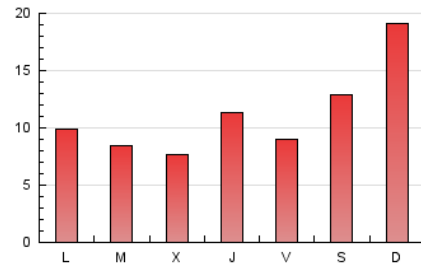

Pàgines (x 100)