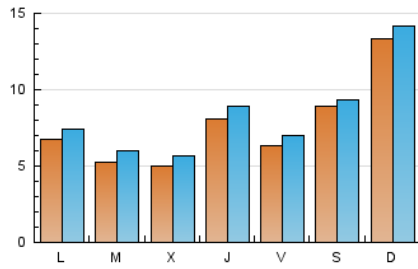

4. Gràfiques (Nacional)

4.1 Per dia de la setmana (promig)

N. únics / Visites (x 100)