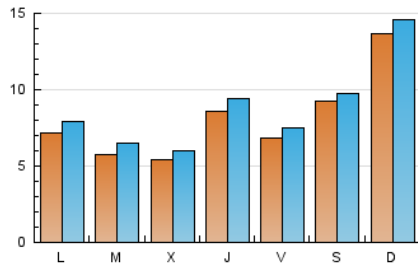

4. Gràfiques (Nacional i Internacional)

4.1 Per dia de la setmana (promig)

N. únics / Visites (x 100)