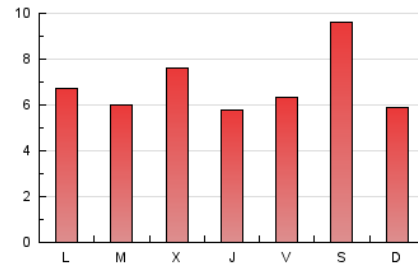

Pàgines (x 100)