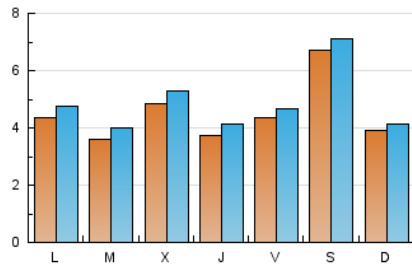

4. Gràfiques (Nacional)

4.1 Per dia de la setmana (promig)

N. únics / Visites (x 100)