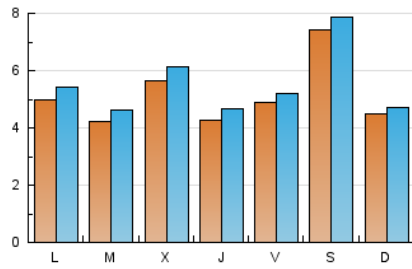

4. Gràfiques (Nacional i Internacional)

4.1 Per dia de la setmana (promig)

N. únics / Visites (x 100)