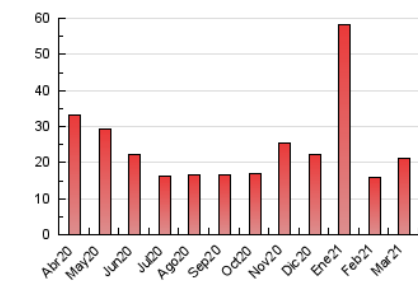

Pàgines (x 1000)