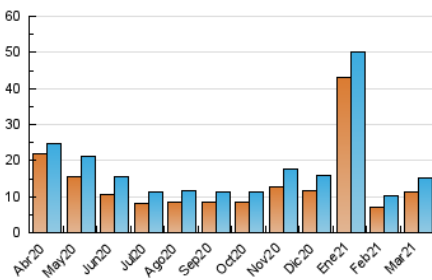

4.3 Per mesos

N. únics / Visites (x 1000)