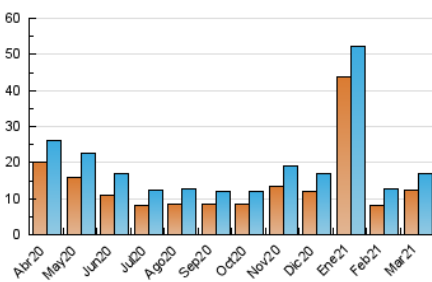

4.3 Per mesos

N. únics / Visites (x 1000)