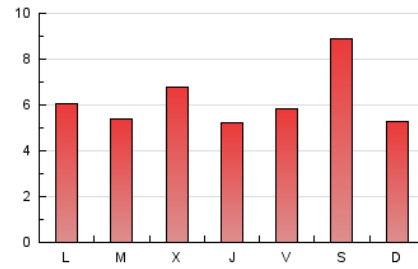

Pàgines (x 100)