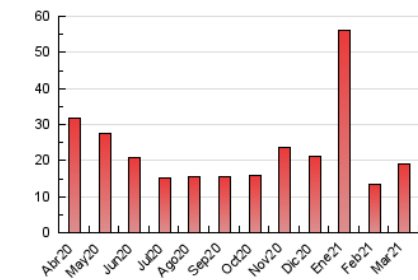

Pàgines (x 1000)