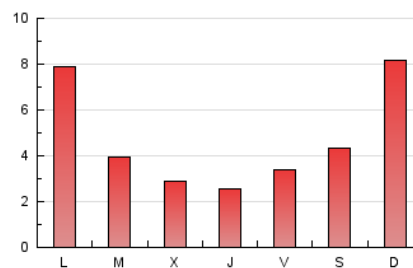

Pàgines (x 100)