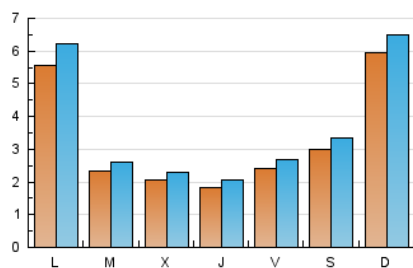

4. Gràfiques (Nacional)

4.1 Per dia de la setmana (promig)

N. únics / Visites (x 100)