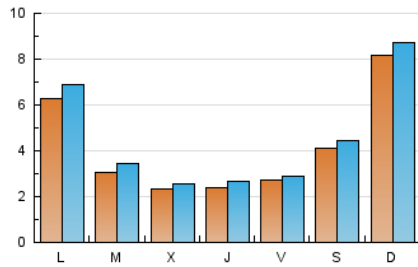

4. Gràfiques (Nacional i Internacional)

4.1 Per dia de la setmana (promig)

N. únics / Visites (x 100)