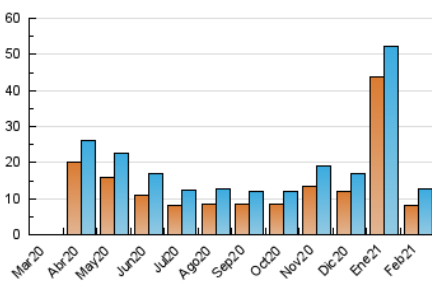

4.3 Per mesos

N. únics / Visites (x 1000)