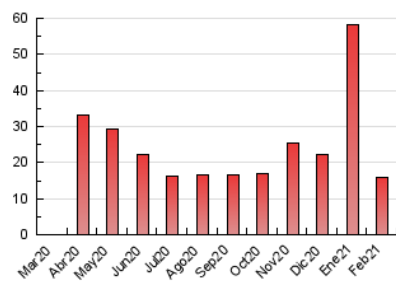

Pàgines (x 1000)