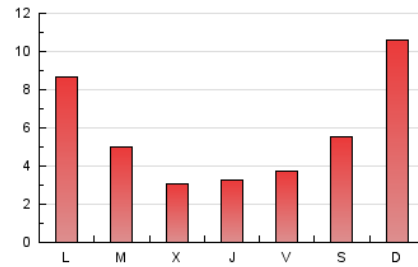

Pàgines (x 100)