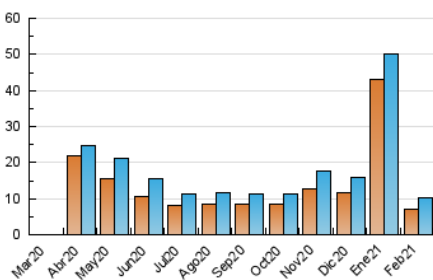

4.3 Per mesos

N. únics / Visites (x 1000)