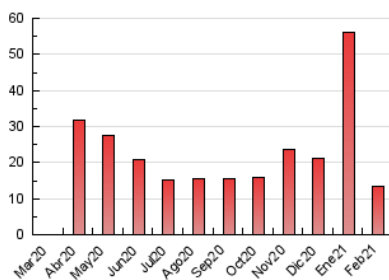

Pàgines (x 1000)