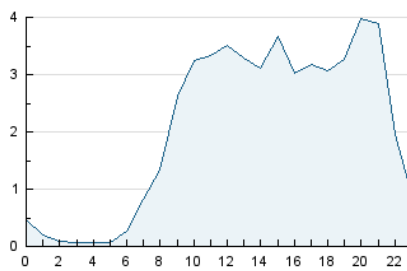

2. Seccions (Nacional)

	PÀGINES	%
HOME	713	1.27 %
RESTA	55.338	98.73 %

3. Per dia del mes (Nacional)

Dia	N. únics	Visites	Pàgines	Dia	N. únics	Visites	Pàgines	Dia	N. únics	Visites	Pàgines
1	689	748	912	11	764	822	1.011	21	2.258	2.312	2.551
2	879	924	1.124	12	575	630	805	22	2.608	2.719	2.949
3	748	804	1.013	13	596	629	740	23	2.467	2.523	2.663
4	357	374	486	14	2.030	2.086	2.208	24	3.336	3.381	3.533
5	458	507	640	15	1.139	1.210	1.338	25	2.561	2.612	2.757
6	553	588	772	16	3.224	3.351	3.654	26	2.783	2.852	3.126
7	670	714	881	17	3.013	3.138	3.545	27	1.958	2.025	2.360
8	666	730	852	18	3.027	3.105	3.318	28	2.357	2.387	2.503
9	719	798	951	19	2.493	2.553	2.741	29	584	627	725
10	1.377	1.488	1.799	20	2.380	2.445	2.600	30	632	694	902
								31	431	463	592

4. Gràfiques (Nacional)

4.1 Per dia de la setmana (promig)

N. únics / Visites (x 100)

Pàgines (x 100)

4.2 Per franja horària (promig)

Visites (x 1000)

Pàgines (x 1000)

4.3 Per mesos