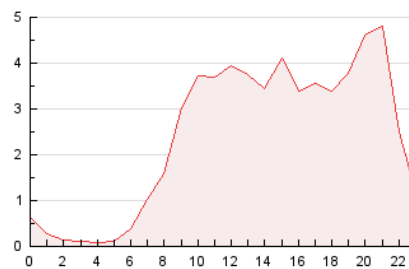

2. Seccions (Nacional i Internacional)

	PÀGINES	%
HOME	772	1.32 %
RESTA	57.529	98.68 %

3. Per dia del mes (Nacional i Internacional)

Dia	N. únics	Visites	Pàgines	Dia	N. únics	Visites	Pàgines	Dia	N. únics	Visites	Pàgines
1	745	806	980	11	857	916	1.112	21	2.307	2.362	2.636
2	954	999	1.204	12	633	689	871	22	2.697	2.809	3.044
3	748	804	1.013	13	660	693	811	23	2.544	2.600	2.741
4	394	412	525	14	2.086	2.142	2.269	24	3.405	3.451	3.606
5	502	551	684	15	1.219	1.290	1.419	25	2.616	2.667	2.820
6	670	705	942	16	3.330	3.459	3.772	26	2.829	2.898	3.178
7	738	782	975	17	3.094	3.220	3.627	27	2.019	2.086	2.423
8	719	783	909	18	3.075	3.153	3.369	28	2.398	2.429	2.547
9	794	873	1.027	19	2.541	2.606	2.803	29	622	665	768
10	1.479	1.592	1.905	20	2.452	2.517	2.672	30	721	784	995
								31	491	523	654

4. Gràfiques (Nacional i Internacional)

4.1 Per dia de la setmana (promig)

N. únics / Visites (x 100)

Pàgines (x 100)

4.2 Per franja horària (promig)

Visites (x 1000)

Pàgines (x 1000)

4.3 Per mesos