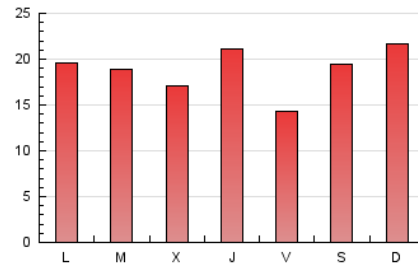

Pàgines (x 100)