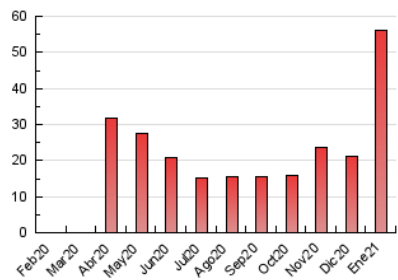

Pàgines (x 1000)