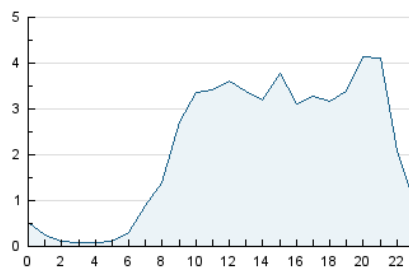

2. Seccions (Nacional i Internacional)

	PÀGINES	%
HOME	772	1.32 %
RESTA	57.529	98.68 %

3. Per dia del mes (Nacional i Internacional)

Dia	N. únics	Visites	Pàgines	Dia	N. únics	Visites	Pàgines	Dia	N. únics	Visites	Pàgines
1	745	806	980	11	857	916	1.112	21	2.307	2.362	2.636
2	954	999	1.204	12	633	689	871	22	2.697	2.809	3.044
3	748	804	1.013	13	660	693	811	23	2.544	2.600	2.741
4	394	412	525	14	2.086	2.142	2.269	24	3.405	3.451	3.606
5	502	551	684	15	1.219	1.290	1.419	25	2.616	2.667	2.820
6	670	705	942	16	3.330	3.459	3.772	26	2.829	2.898	3.178
7	738	782	975	17	3.094	3.220	3.627	27	2.019	2.086	2.423
8	719	783	909	18	3.075	3.153	3.369	28	2.398	2.429	2.547
9	794	873	1.027	19	2.541	2.606	2.803	29	622	665	768
10	1.479	1.592	1.905	20	2.452	2.517	2.672	30	721	784	995
								31	491	523	654

4. Gràfiques (Nacional i Internacional)

4.1 Per dia de la setmana (promig)

N. únics / Visites (x 100)

Pàgines (x 100)

4.2 Per franja horària (promig)

Visites (x 1000)

Pàgines (x 1000)

4.3 Per mesos