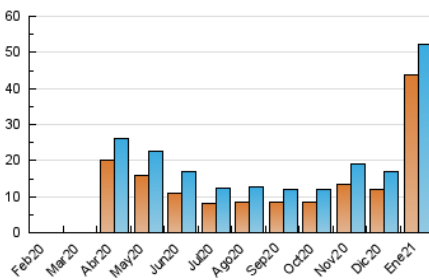

4.3 Per mesos

N. únics / Visites (x 1000)