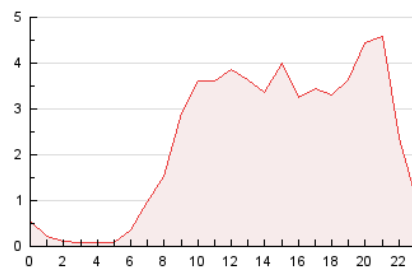

2. Seccions (Nacional)

	PÀGINES	%
HOME	713	1.27 %
RESTA	55.338	98.73 %

3. Per dia del mes (Nacional)

Dia	N. únics	Visites	Pàgines	Dia	N. únics	Visites	Pàgines	Dia	N. únics	Visites	Pàgines
1	689	748	912	11	764	822	1.011	21	2.258	2.312	2.551
2	879	924	1.124	12	575	630	805	22	2.608	2.719	2.949
3	748	804	1.013	13	596	629	740	23	2.467	2.523	2.663
4	357	374	486	14	2.030	2.086	2.208	24	3.336	3.381	3.533
5	458	507	640	15	1.139	1.210	1.338	25	2.561	2.612	2.757
6	553	588	772	16	3.224	3.351	3.654	26	2.783	2.852	3.126
7	670	714	881	17	3.013	3.138	3.545	27	1.958	2.025	2.360
8	666	730	852	18	3.027	3.105	3.318	28	2.357	2.387	2.503
9	719	798	951	19	2.493	2.553	2.741	29	584	627	725
10	1.377	1.488	1.799	20	2.380	2.445	2.600	30	632	694	902
								31	431	463	592

4. Gràfiques (Nacional)

4.1 Per dia de la setmana (promig)

N. únics / Visites (x 100)

Pàgines (x 100)

4.2 Per franja horària (promig)

Visites (x 1000)

Pàgines (x 1000)

4.3 Per mesos