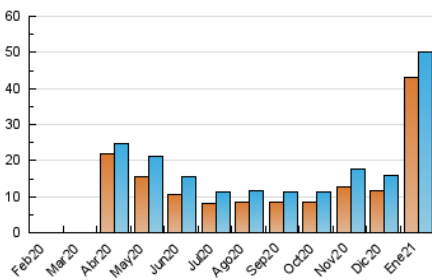

4.3 Per mesos

N. únics / Visites (x 1000)