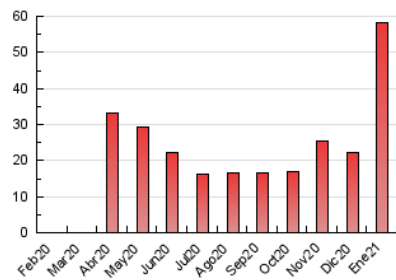

Pàgines (x 1000)