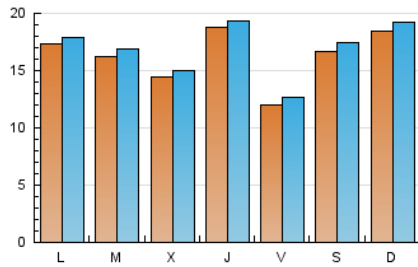

4. Gràfiques (Nacional i Internacional)

4.1 Per dia de la setmana (promig)

N. únics / Visites (x 100)