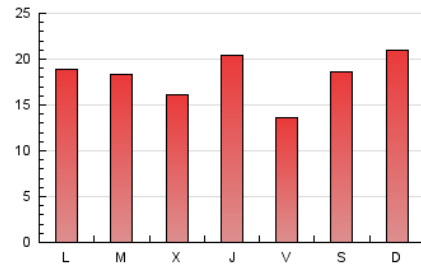

Pàgines (x 100)