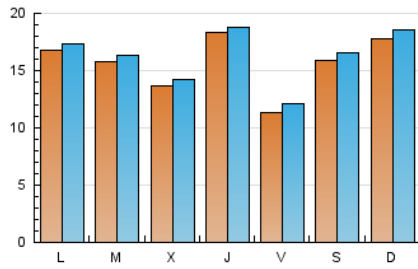

4. Gràfiques (Nacional)

4.1 Per dia de la setmana (promig)

N. únics / Visites (x 100)