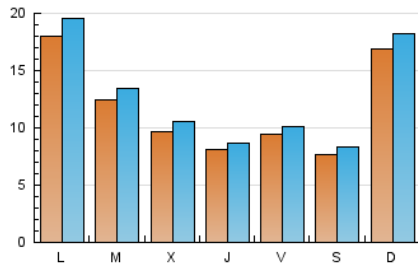

4. Gràfiques (Nacional i Internacional)

4.1 Per dia de la setmana (promig)

N. únics / Visites (x 100)