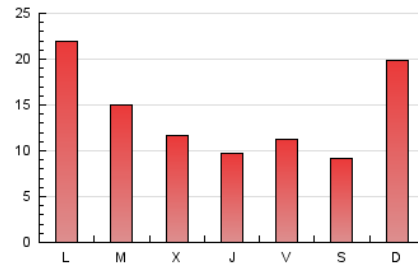

Pàgines (x 100)