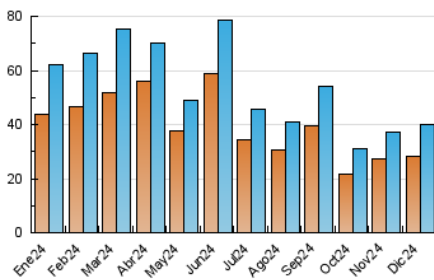

4.3 Per mesos

N. únics / Visites (x 1000)