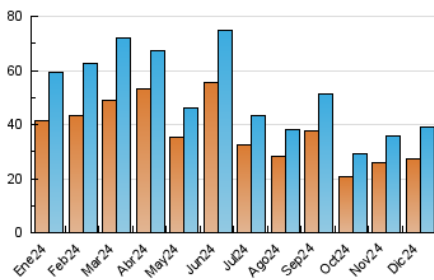

4.3 Per mesos

N. únics / Visites (x 1000)