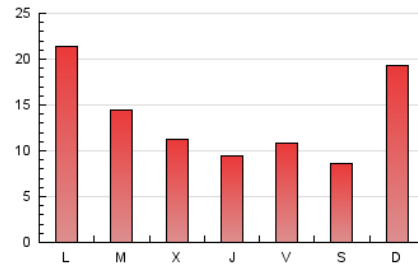

Pàgines (x 100)