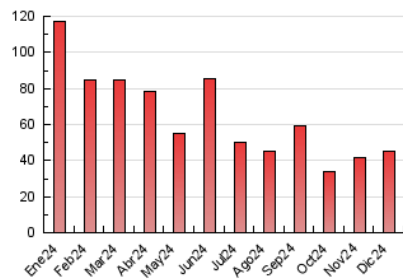

Pàgines (x 1000)