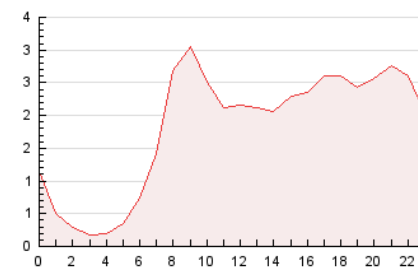

2. Seccions (Nacional)

	PÀGINES	%
HOME	834	1.91 %
RESTA	42.899	98.09 %

3. Per dia del mes (Nacional)

Dia	N. únics	Visites	Pàgines	Dia	N. únics	Visites	Pàgines	Dia	N. únics	Visites	Pàgines
1	1.045	1.134	1.232	11	920	1.046	1.167	21	360	407	484
2	1.156	1.216	1.363	12	1.705	1.801	1.960	22	2.116	2.251	2.401
3	791	845	913	13	1.693	1.801	2.046	23	1.689	1.797	1.976
4	551	601	686	14	543	587	647	24	570	617	705
5	289	321	339	15	1.430	1.527	1.639	25	1.059	1.148	1.225
6	550	596	645	16	1.343	1.456	1.699	26	528	561	616
7	716	791	850	17	2.564	2.808	3.077	27	940	1.002	1.097
8	822	914	1.034	18	1.188	1.288	1.441	28	1.306	1.377	1.489
9	439	494	617	19	601	685	886	29	2.767	3.044	3.368
10	700	774	883	20	460	498	566	30	4.183	4.548	5.016
								31	1.388	1.515	1.666

4. Gràfiques (Nacional)

4.1 Per dia de la setmana (promig)

N. únics / Visites (x 100)

Pàgines (x 100)

4.2 Per franja horària (promig)

Visites_ (x 1000)

Pàgines (x 1000)

4.3 Per mesos