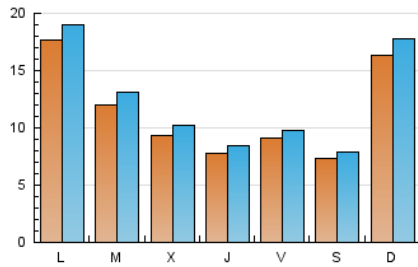

4. Gràfiques (Nacional)

4.1 Per dia de la setmana (promig)

N. únics / Visites (x 100)