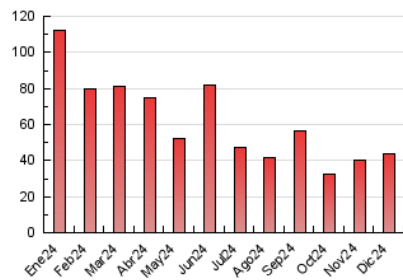

Pàgines (x 1000)