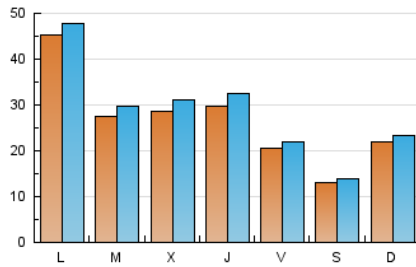

4. Gràfiques (Nacional i Internacional)

4.1 Per dia de la setmana (promig)

N. únics / Visites (x 100)