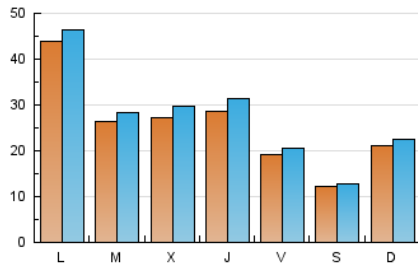

4. Gràfiques (Nacional)

4.1 Per dia de la setmana (promig)

N. únics / Visites (x 100)