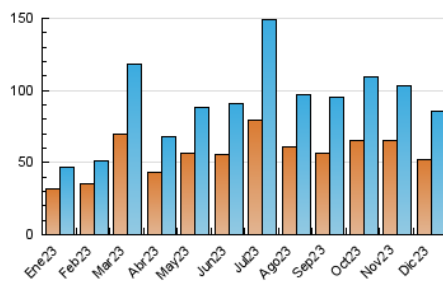

4.3 Per mesos

N. únics / Visites (x 1000)