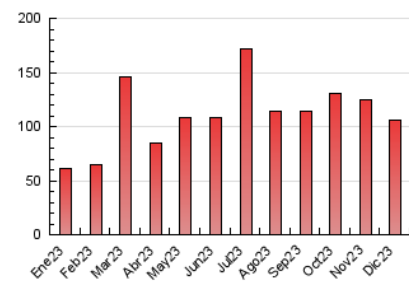

Pàgines (x 1000)