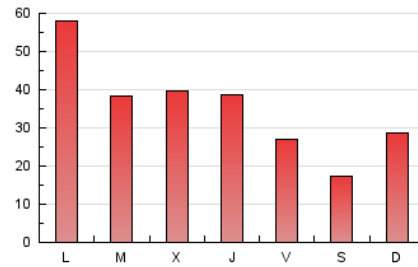

Pàgines (x 100)