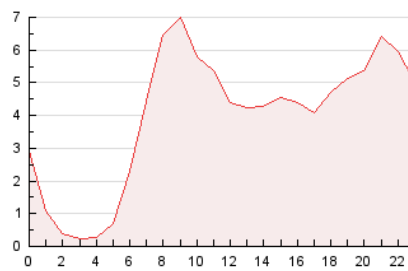

2. Seccions (Nacional)

	PÀGINES	%
HOME	1.633	1.61 %
RESTA	99.935	98.39 %

3. Per dia del mes (Nacional)

Dia	N. únics	Visites	Pàgines	Dia	N. únics	Visites	Pàgines	Dia	N. únics	Visites	Pàgines
1	548	599	913	11	1.237	1.327	1.508	21	9.203	10.053	11.349
2	660	712	970	12	734	783	1.024	22	5.058	5.424	6.341
3	6.777	7.088	8.604	13	579	627	773	23	2.273	2.386	2.778
4	11.533	12.077	14.191	14	627	695	837	24	1.049	1.129	1.367
5	3.780	4.066	4.859	15	225	237	345	25	1.657	1.757	2.487
6	2.414	2.577	3.126	16	485	517	705	26	3.728	4.004	5.748
7	789	855	1.050	17	1.125	1.180	1.543	27	1.661	1.786	2.785
8	3.155	3.281	3.927	18	3.109	3.341	4.268	28	803	902	1.517
9	2.215	2.321	2.678	19	2.275	2.439	3.053	29	663	734	1.184
10	1.148	1.213	1.372	20	6.222	6.926	8.492	30	466	518	844
								31	518	576	930

4. Gràfiques (Nacional)

4.1 Per dia de la setmana (promig)

N. únics / Visites (x 100)

Pàgines (x 100)

4.2 Per franja horària (promig)

Visites_ (x 1000)

Pàgines (x 1000)

4.3 Per mesos