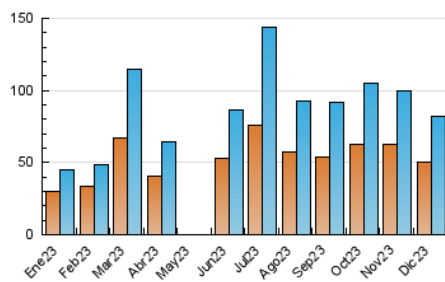

4.3 Per mesos

N. únics / Visites (x 1000)