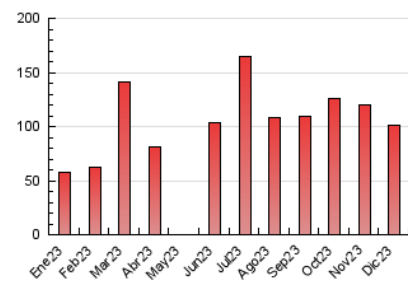

Pàgines (x 1000)