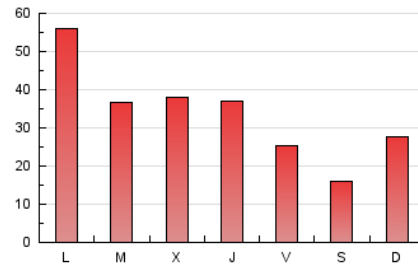

Pàgines (x 100)