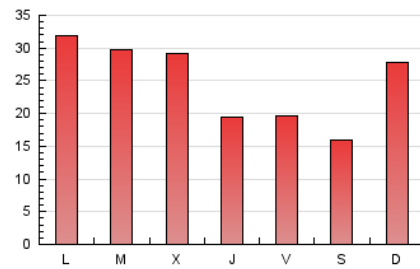

Pàgines (x 100)