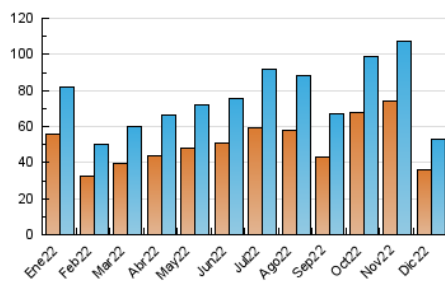

4.3 Per mesos

N. únics / Visites (x 1000)