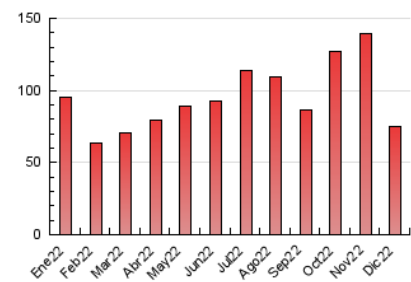

Pàgines (x 1000)