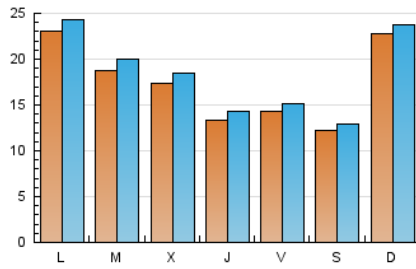

4. Gràfiques (Nacional i Internacional)

4.1 Per dia de la setmana (promig)

N. únics / Visites (x 100)