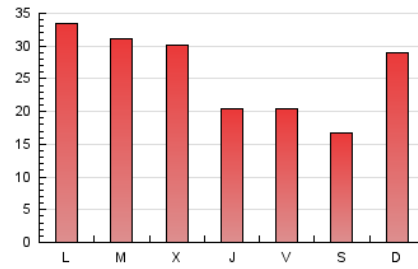

Pàgines (x 100)