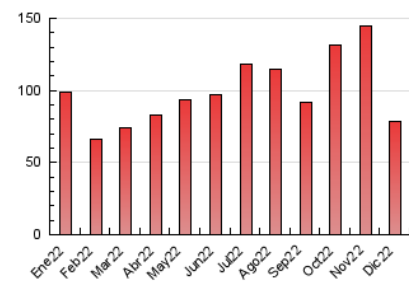

Pàgines (x 1000)