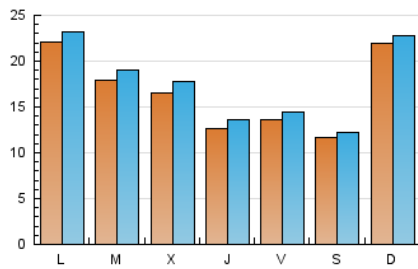

4. Gràfiques (Nacional)

4.1 Per dia de la setmana (promig)

N. únics / Visites (x 100)