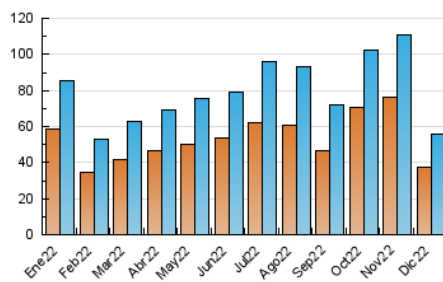

4.3 Per mesos

N. únics / Visites (x 1000)