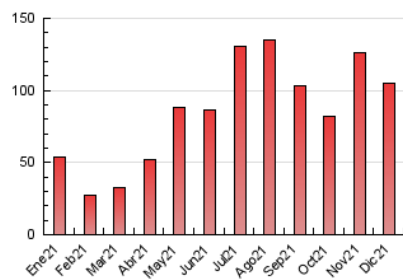

##### 4.2 Per franja horària (promig)

Visites (x 1000)

Pàgines (x 1000)

##### 4.3 Per mesos

N. únics / Visites (x 1000)

Pàgines (x 1000)