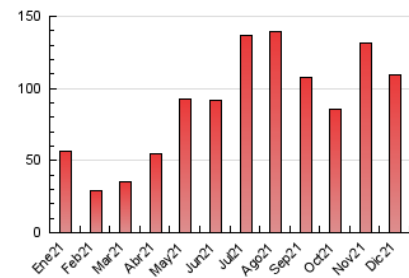

Pàgines (x 1000)