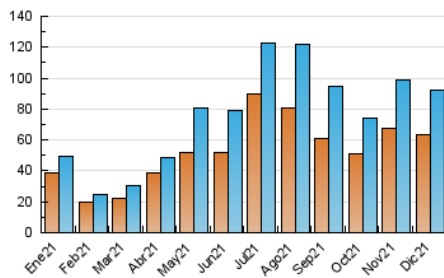

4.3 Per mesos

N. únics / Visites (x 1000)