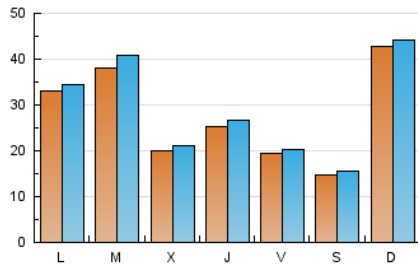

4. Gràfiques (Nacional)

4.1 Per dia de la setmana (promig)

N. únics / Visites (x 100)