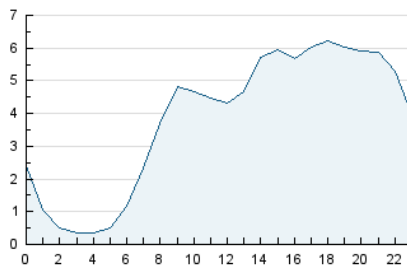

### 3. Per dia del mes (Nacional i Internacional)

Dia	N. únics	Visites	Pàgines	Dia	N. únics	Visites	Pàgines	Dia	N. únics	Visites	Pàgines
1	1.620	1.728	2.283	11	1.791	1.864	2.290	21	2.156	2.308	2.819
2	1.961	2.095	2.626	12	8.824	9.037	10.291	22	2.094	2.277	2.722
3	1.634	1.748	2.238	13	6.951	7.171	8.170	23	2.753	2.935	3.261
4	1.607	1.699	2.049	14	2.127	2.288	2.822	24	1.767	1.890	2.268
5	896	956	1.230	15	1.600	1.692	2.052	25	1.665	1.767	2.141
6	1.006	1.113	1.399	16	3.125	3.284	3.818	26	5.225	5.408	6.428
7	10.213	10.946	12.027	17	2.948	3.045	3.497	27	2.193	2.289	2.673
8	4.249	4.394	4.996	18	1.146	1.205	1.422	28	1.501	1.590	2.409
9	4.306	4.601	5.476	19	2.659	2.766	3.248	29	982	1.040	1.727
10	3.308	3.491	4.128	20	3.490	3.716	4.361	30	1.051	1.107	1.538
								31	524	548	881

4. Gràfiques (Nacional i Internacional)

4.1 Per dia de la setmana (promig)

N. únics / Visites (x 100)

Pàgines (x 100)

4.2 Per franja horària (promig)

Visites (x 1000)

Pàgines (x 1000)

4.3 Per mesos