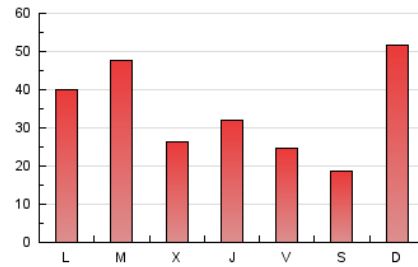

Pàgines (x 100)