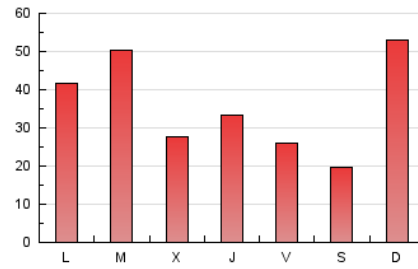

Pàgines (x 100)