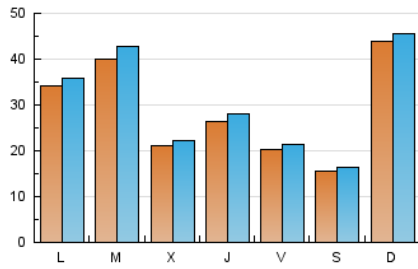

4. Gràfiques (Nacional i Internacional)

4.1 Per dia de la setmana (promig)

N. únics / Visites (x 100)