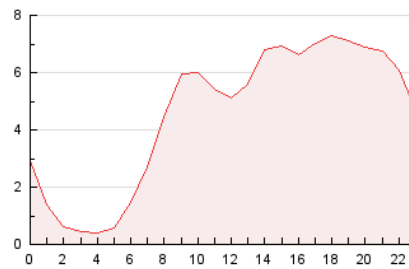

### 3. Per dia del mes (Nacional i Internacional)

Dia	N. únics	Visites	Pàgines	Dia	N. únics	Visites	Pàgines	Dia	N. únics	Visites	Pàgines
1	1.620	1.728	2.283	11	1.791	1.864	2.290	21	2.156	2.308	2.819
2	1.961	2.095	2.626	12	8.824	9.037	10.291	22	2.094	2.277	2.722
3	1.634	1.748	2.238	13	6.951	7.171	8.170	23	2.753	2.935	3.261
4	1.607	1.699	2.049	14	2.127	2.288	2.822	24	1.767	1.890	2.268
5	896	956	1.230	15	1.600	1.692	2.052	25	1.665	1.767	2.141
6	1.006	1.113	1.399	16	3.125	3.284	3.818	26	5.225	5.408	6.428
7	10.213	10.946	12.027	17	2.948	3.045	3.497	27	2.193	2.289	2.673
8	4.249	4.394	4.996	18	1.146	1.205	1.422	28	1.501	1.590	2.409
9	4.306	4.601	5.476	19	2.659	2.766	3.248	29	982	1.040	1.727
10	3.308	3.491	4.128	20	3.490	3.716	4.361	30	1.051	1.107	1.538
								31	524	548	881

4. Gràfiques (Nacional i Internacional)

4.1 Per dia de la setmana (promig)

N. únics / Visites (x 100)

Pàgines (x 100)

4.2 Per franja horària (promig)

Visites (x 1000)

Pàgines (x 1000)

4.3 Per mesos