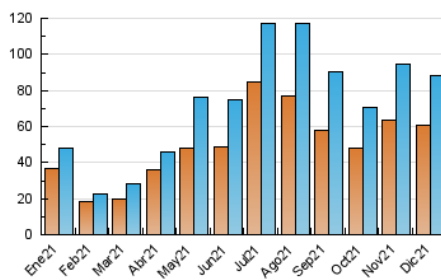

##### 4.1 Per dia de la setmana (promig)

N. únics / Visites (x 100)

Pàgines (x 100)

##### 4.2 Per franja horària (promig)

Visites (x 1000)

Pàgines (x 1000)

##### 4.3 Per mesos

N. únics / Visites (x 1000)

Pàgines (x 1000)