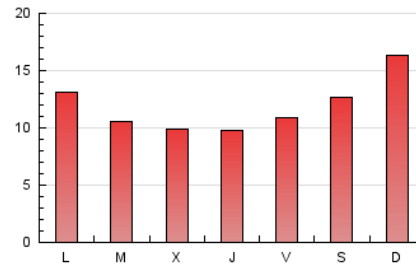

Pàgines (x 100)