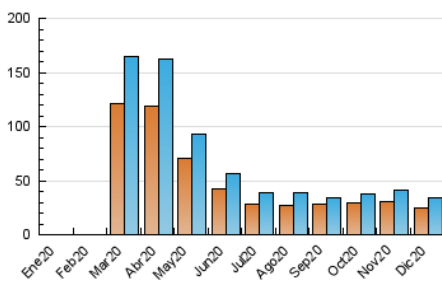

4.3 Per mesos

N. únics / Visites (x 1000)