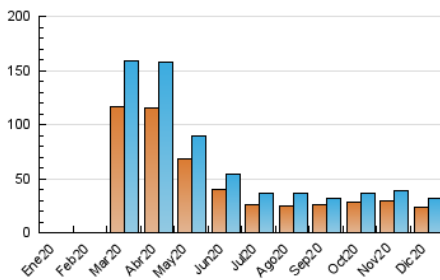

4.3 Per mesos

N. únics / Visites (x 1000)