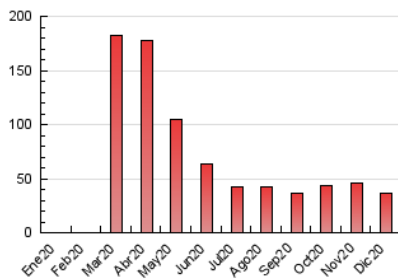

Pàgines (x 1000)