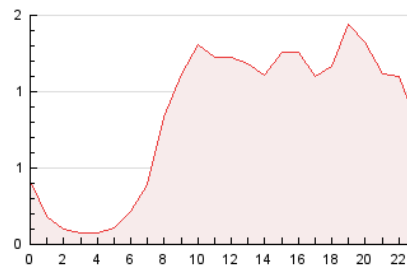

2. Seccions (Nacional)

	PÀGINES	%
HOME	0	0 %
RESTA	36.327	100.00 %

3. Per dia del mes (Nacional)

Dia	N. únics	Visites	Pàgines	Dia	N. únics	Visites	Pàgines	Dia	N. únics	Visites	Pàgines
1	626	666	781	11	1.144	1.203	1.401	21	1.471	1.546	1.688
2	758	806	939	12	1.251	1.310	1.566	22	685	711	775
3	725	766	906	13	559	586	677	23	992	1.027	1.199
4	1.094	1.155	1.372	14	709	752	966	24	527	548	603
5	1.015	1.046	1.201	15	574	605	729	25	517	528	553
6	792	809	920	16	558	595	707	26	1.697	1.750	1.910
7	1.007	1.070	1.261	17	494	525	614	27	3.941	4.146	4.538
8	2.009	2.097	2.464	18	870	913	1.022	28	1.120	1.182	1.330
9	1.408	1.490	1.729	19	349	358	411	29	440	462	544
10	706	744	894	20	336	349	387	30	288	312	358
								31	1.640	1.711	1.882

4. Gràfiques (Nacional)

4.1 Per dia de la setmana (promig)

N. únics / Visites (x 100)

Pàgines (x 100)

4.2 Per franja horària (promig)

Visites (x 1000)

Pàgines (x 1000)

4.3 Per mesos