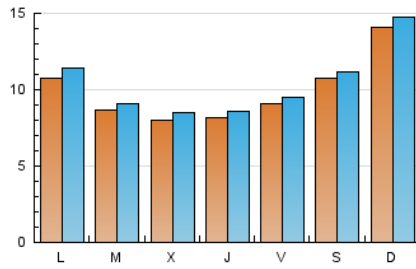

4. Gràfiques (Nacional)

4.1 Per dia de la setmana (promig)

N. únics / Visites (x 100)