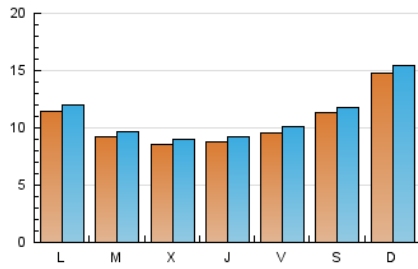

4. Gràfiques (Nacional i Internacional)

4.1 Per dia de la setmana (promig)

N. únics / Visites (x 100)