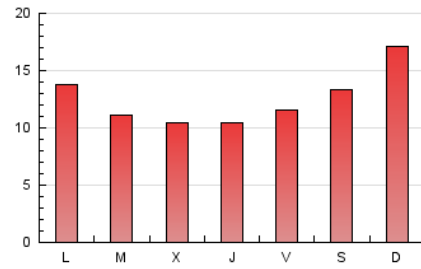

Pàgines (x 100)