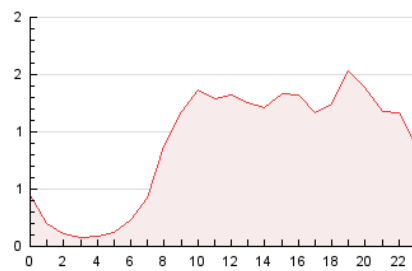

2. Seccions (Nacional i Internacional)

	PÀGINES	%
HOME	0	0 %
RESTA	38.379	100.00 %

3. Per dia del mes (Nacional i Internacional)

Dia	N. únics	Visites	Pàgines	Dia	N. únics	Visites	Pàgines	Dia	N. únics	Visites	Pàgines
1	673	714	831	11	1.197	1.259	1.465	21	1.547	1.622	1.774
2	814	864	1.003	12	1.313	1.373	1.634	22	736	763	828
3	785	832	980	13	586	613	707	23	1.055	1.090	1.265
4	1.171	1.237	1.472	14	761	804	1.022	24	570	592	650
5	1.085	1.118	1.281	15	627	658	783	25	542	553	578
6	899	916	1.033	16	600	637	750	26	1.765	1.819	1.982
7	1.070	1.134	1.338	17	543	576	667	27	4.082	4.291	4.700
8	2.098	2.187	2.562	18	931	975	1.094	28	1.176	1.244	1.399
9	1.505	1.588	1.835	19	385	395	450	29	468	490	573
10	767	809	966	20	360	373	415	30	311	336	382
								31	1.709	1.781	1.960

4. Gràfiques (Nacional i Internacional)

4.1 Per dia de la setmana (promig)

N. únics / Visites (x 100)

Pàgines (x 100)

4.2 Per franja horària (promig)

Visites (x 1000)

Pàgines (x 1000)

4.3 Per mesos