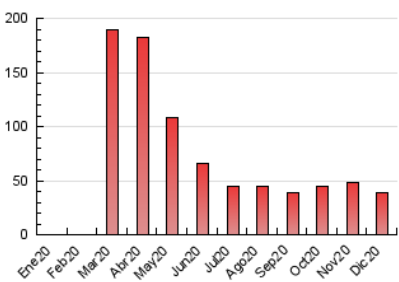

Pàgines (x 1000)