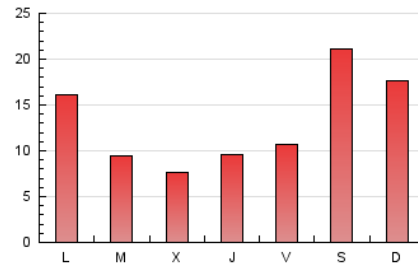

Pàgines (x 100)