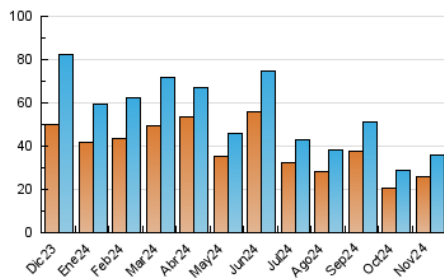

4.3 Per mesos

N. únics / Visites (x 1000)