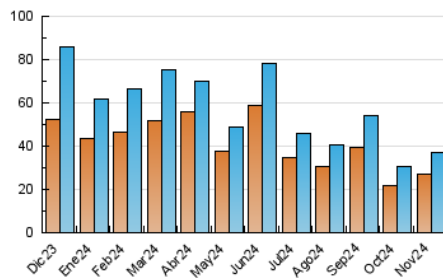

4.3 Per mesos

N. únics / Visites (x 1000)