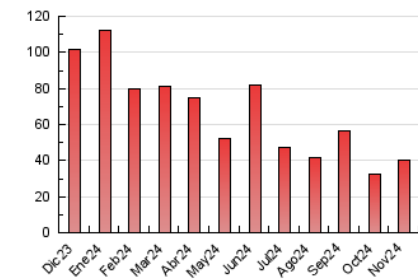

Pàgines (x 1000)