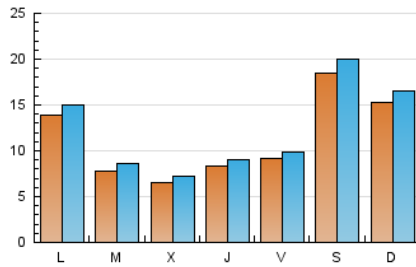

4. Gràfiques (Nacional i Internacional)

4.1 Per dia de la setmana (promig)

N. únics / Visites (x 100)