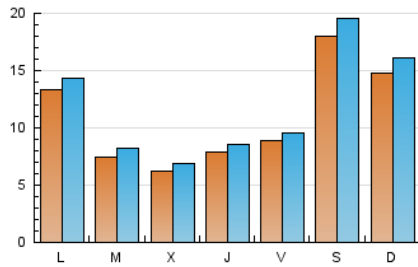

4. Gràfiques (Nacional)

4.1 Per dia de la setmana (promig)

N. únics / Visites (x 100)