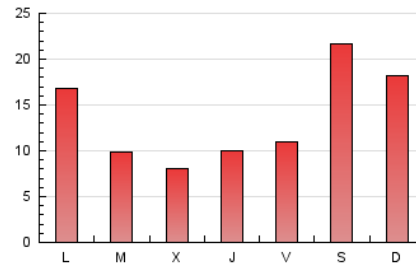

Pàgines (x 100)