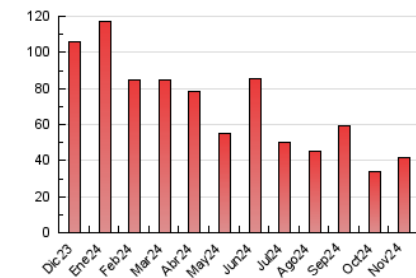

Pàgines (x 1000)