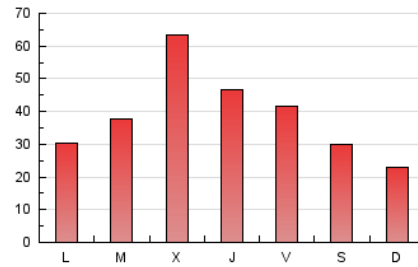

Pàgines (x 100)