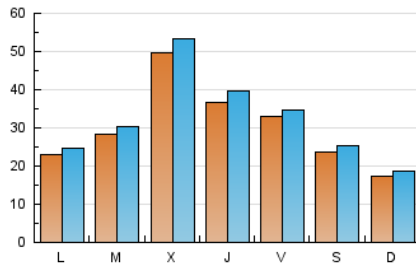

4. Gràfiques (Nacional)

4.1 Per dia de la setmana (promig)

N. únics / Visites (x 100)