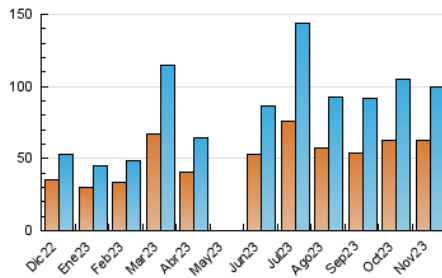

4.2 Per franja horària (promig)

Visites_ (x 1000)

Pàgines (x 1000)

4.3 Per mesos

N. únics / Visites (x 1000)