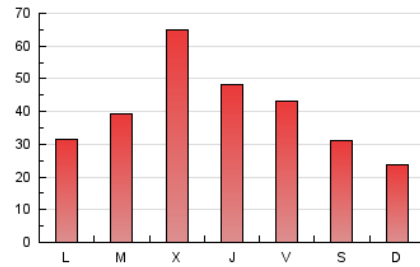

Pàgines (x 100)