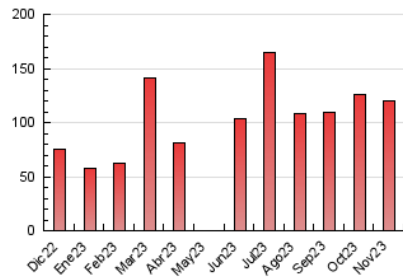

Pàgines (x 1000)