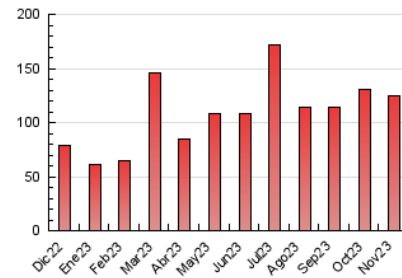

Pàgines (x 1000)