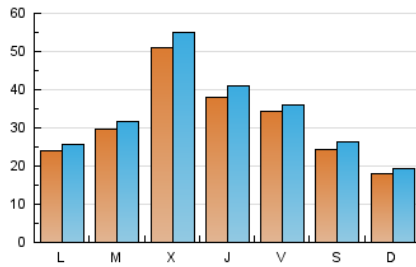

4. Gràfiques (Nacional i Internacional)

4.1 Per dia de la setmana (promig)

N. únics / Visites (x 100)