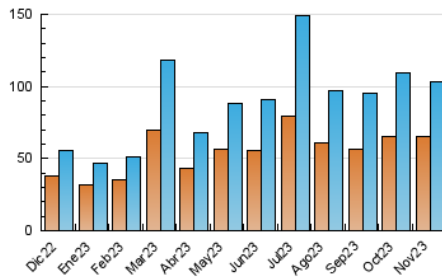

4.2 Per franja horària (promig)

Visites_ (x 1000)

Pàgines (x 1000)

4.3 Per mesos

N. únics / Visites (x 1000)