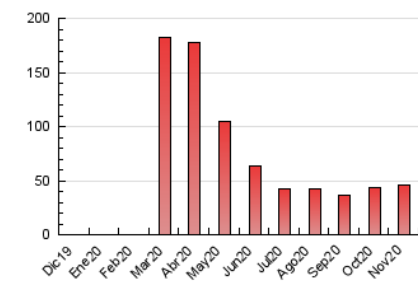

Pàgines (x 1000)