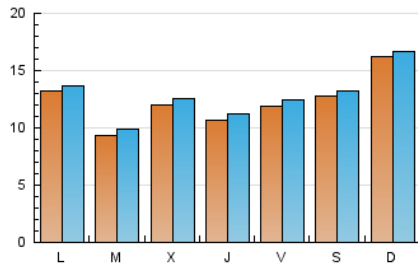

4. Gràfiques (Nacional)

4.1 Per dia de la setmana (promig)

N. únics / Visites (x 100)