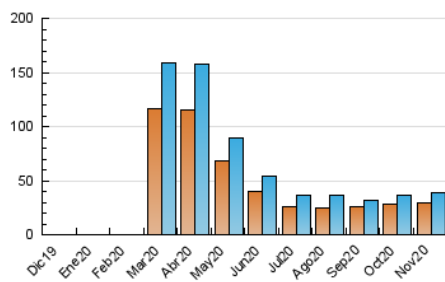

4.3 Per mesos

N. únics / Visites (x 1000)