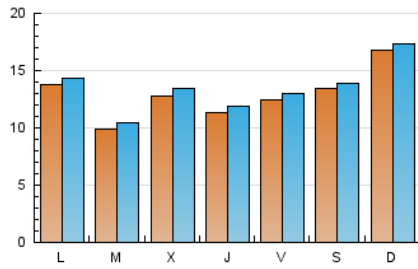

4. Gràfiques (Nacional i Internacional)

4.1 Per dia de la setmana (promig)

N. únics / Visites (x 100)