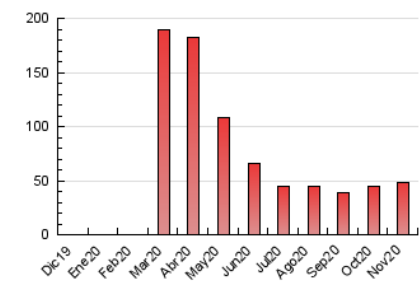

Pàgines (x 1000)