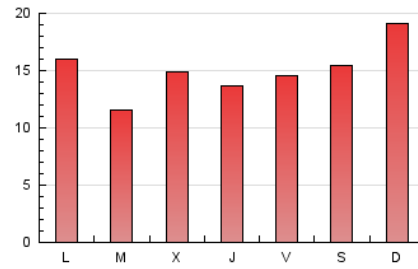

Pàgines (x 100)