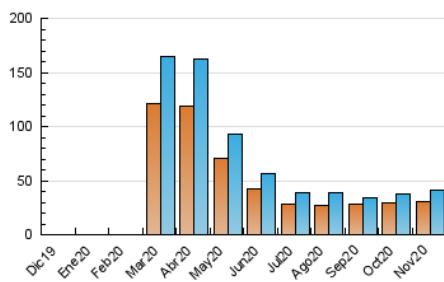

4.3 Per mesos

N. únics / Visites (x 1000)