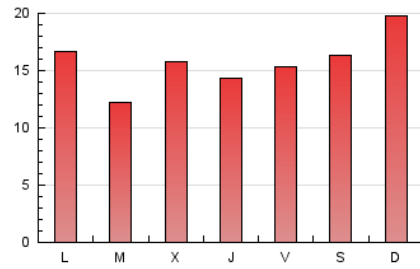

Pàgines (x 100)