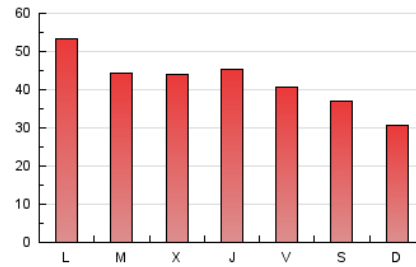

Pàgines (x 100)