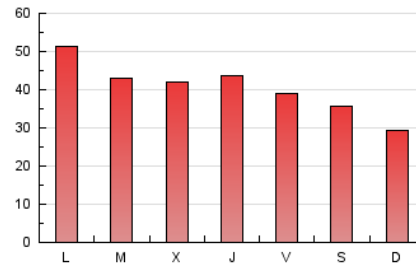

Pàgines (x 100)