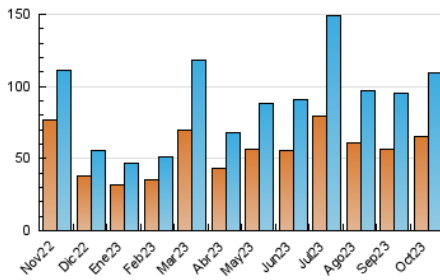

4.2 Per franja horària (promig)

Visites_ (x 1000)

Pàgines (x 1000)

4.3 Per mesos

N. únics / Visites (x 1000)