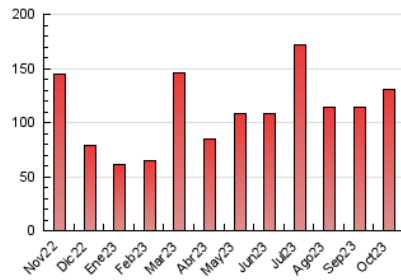

Pàgines (x 1000)