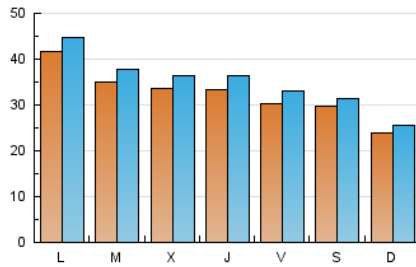

4. Gràfiques (Nacional i Internacional)

4.1 Per dia de la setmana (promig)

N. únics / Visites (x 100)