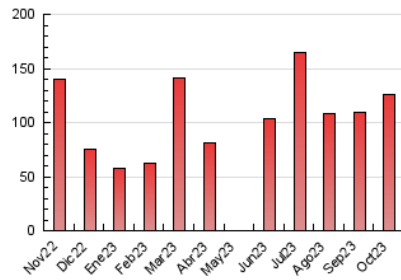

Pàgines (x 1000)