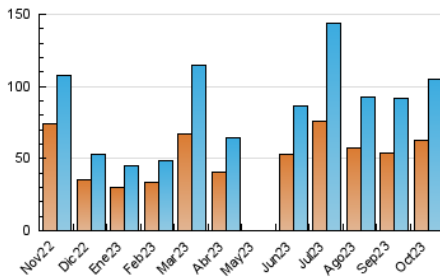

4.2 Per franja horària (promig)

Visites_ (x 1000)

Pàgines (x 1000)

4.3 Per mesos

N. únics / Visites (x 1000)