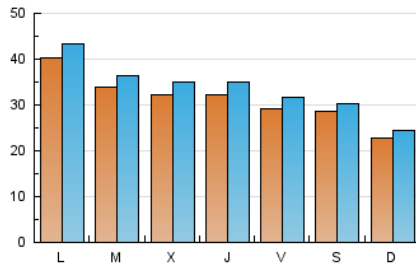

4. Gràfiques (Nacional)

4.1 Per dia de la setmana (promig)

N. únics / Visites (x 100)