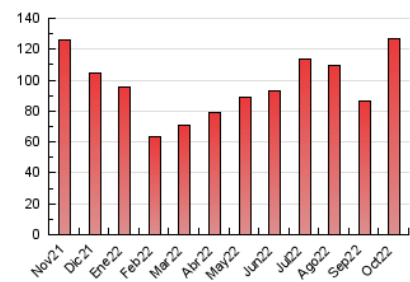

##### 4.2 Per franja horària (promig)

Visites (x 1000)

Pàgines (x 1000)

##### 4.3 Per mesos

N. únics / Visites (x 1000)

Pàgines (x 1000)