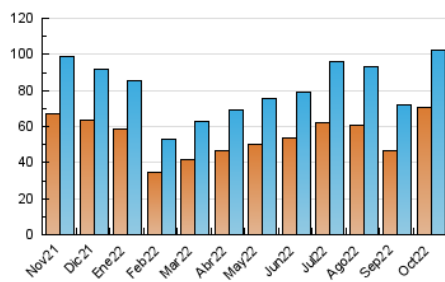

4.3 Per mesos

N. únics / Visites (x 1000)