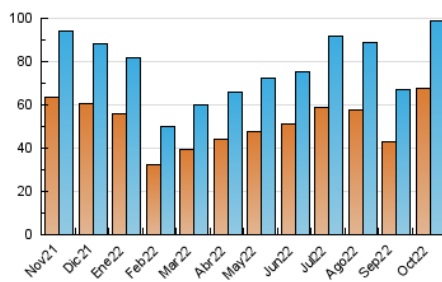

##### 4.1 Per dia de la setmana (promig)

N. únics / Visites (x 100)

Pàgines (x 100)

##### 4.2 Per franja horària (promig)

Visites (x 1000)

Pàgines (x 1000)

##### 4.3 Per mesos

N. únics / Visites (x 1000)

Pàgines (x 1000)