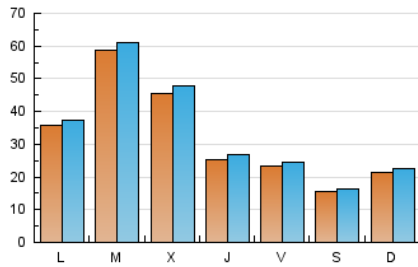

4. Gràfiques (Nacional i Internacional)

4.1 Per dia de la setmana (promig)

N. únics / Visites (x 100)