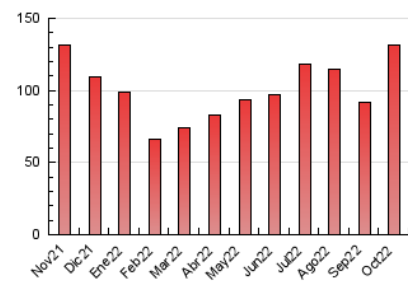

Pàgines (x 1000)