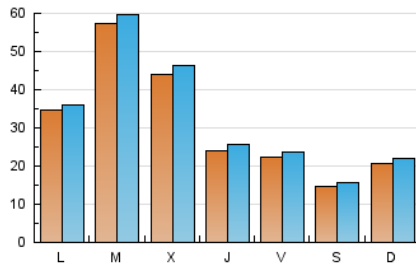

4. Gràfiques (Nacional)

4.1 Per dia de la setmana (promig)

N. únics / Visites (x 100)