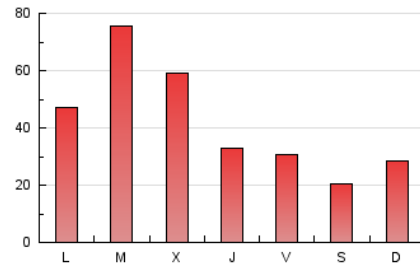

Pàgines (x 100)