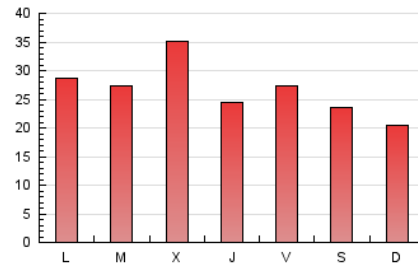

Pàgines (x 100)