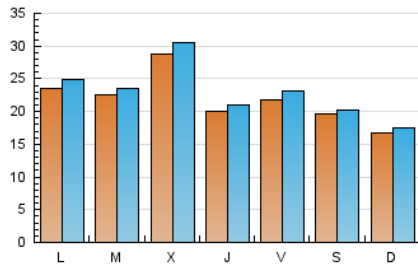

4. Gràfiques (Nacional)

4.1 Per dia de la setmana (promig)

N. únics / Visites (x 100)