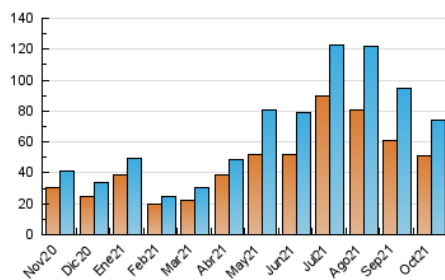

4.3 Per mesos

N. únics / Visites (x 1000)