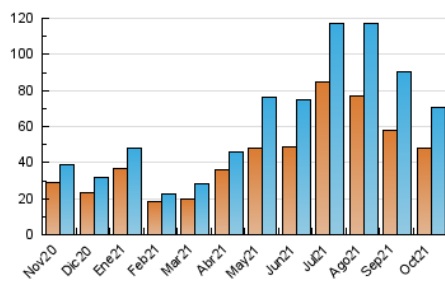

4.3 Per mesos

N. únics / Visites (x 1000)