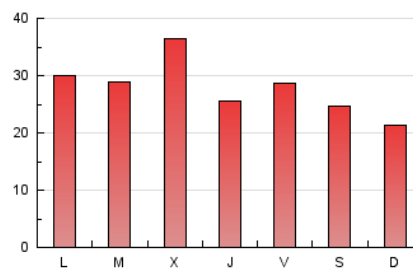

Pàgines (x 100)