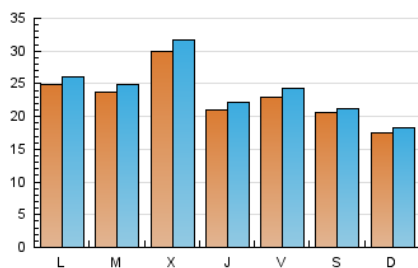

4. Gràfiques (Nacional i Internacional)

4.1 Per dia de la setmana (promig)

N. únics / Visites (x 100)