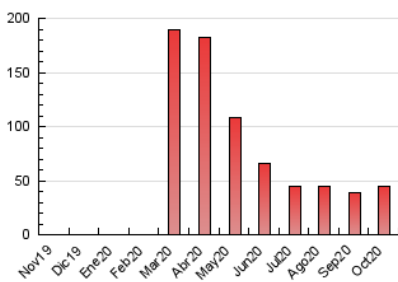

Pàgines (x 1000)