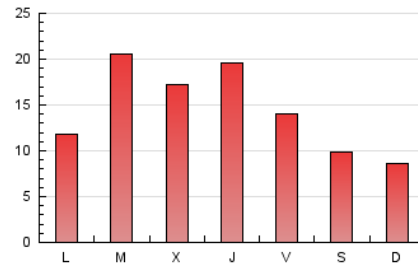

Pàgines (x 100)