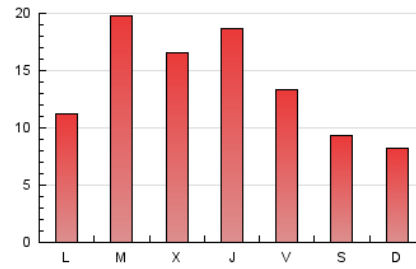

Pàgines (x 100)