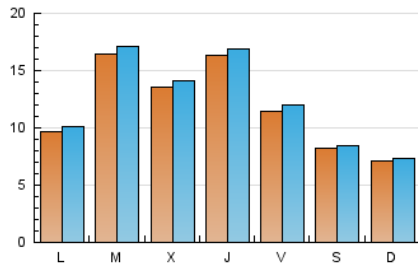

4. Gràfiques (Nacional i Internacional)

4.1 Per dia de la setmana (promig)

N. únics / Visites (x 100)