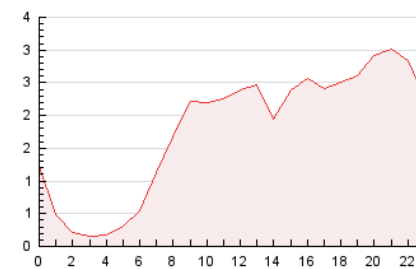

#### 3. Per dia del mes (Nacional)

Dia	N. únics	Visites	Pàgines	Dia	N. únics	Visites	Pàgines	Dia	N. únics	Visites	Pàgines
1	1.513	1.585	1.896	11	273	285	350	21	757	792	923
2	1.460	1.538	1.825	12	457	477	573	22	869	929	1.100
3	1.418	1.453	1.680	13	3.357	3.443	4.321	23	735	765	897
4	1.092	1.113	1.306	14	3.127	3.211	4.066	24	672	692	782
5	799	844	1.020	15	1.649	1.722	2.101	25	536	560	649
6	906	957	1.117	16	1.127	1.188	1.386	26	1.514	1.570	1.791
7	777	817	942	17	477	499	592	27	897	941	1.098
8	597	633	761	18	799	829	963	28	567	602	711
9	482	508	615	19	909	958	1.106	29	3.140	3.208	3.495
10	463	479	580	20	1.144	1.190	1.378	30	1.640	1.696	1.937
								31	838	872	1.020

4. Gràfiques (Nacional)

4.1 Per dia de la setmana (promig)

N. únics / Visites (x 100)

Pàgines (x 100)

4.2 Per franja horària (promig)

Visites (x 1000)

Pàgines (x 1000)

4.3 Per mesos