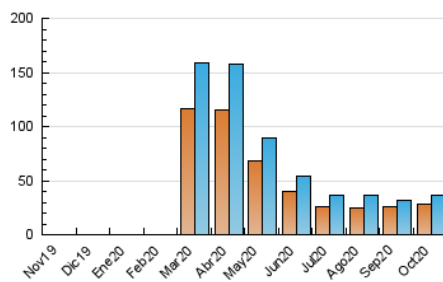

4.3 Per mesos

N. únics / Visites (x 1000)