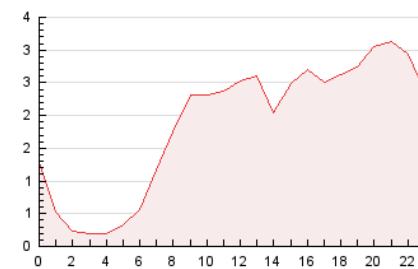

### 3. Per dia del mes (Nacional i Internacional)

Dia	N. únics	Visites	Pàgines	Dia	N. únics	Visites	Pàgines	Dia	N. únics	Visites	Pàgines
1	1.594	1.667	2.004	11	289	301	366	21	803	840	977
2	1.537	1.619	1.916	12	477	497	594	22	913	974	1.146
3	1.471	1.509	1.743	13	3.421	3.507	4.389	23	785	818	951
4	1.142	1.164	1.357	14	3.202	3.287	4.148	24	726	748	842
5	852	898	1.084	15	1.723	1.797	2.184	25	563	587	684
6	982	1.033	1.202	16	1.190	1.254	1.458	26	1.593	1.651	1.888
7	830	871	1.005	17	512	535	630	27	961	1.007	1.176
8	637	677	807	18	841	871	1.011	28	601	636	749
9	520	546	656	19	961	1.012	1.166	29	3.274	3.347	3.648
10	494	511	614	20	1.232	1.279	1.474	30	1.716	1.773	2.021
								31	886	924	1.081

4. Gràfiques (Nacional i Internacional)

4.1 Per dia de la setmana (promig)

N. únics / Visites (x 100)

Pàgines (x 100)

4.2 Per franja horària (promig)

Visites (x 1000)

Pàgines (x 1000)

4.3 Per mesos