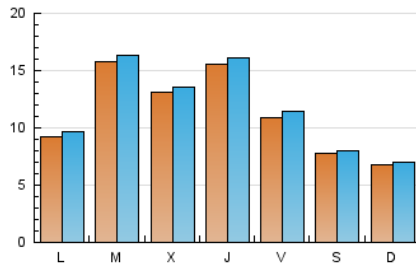

4. Gràfiques (Nacional)

4.1 Per dia de la setmana (promig)

N. únics / Visites (x 100)