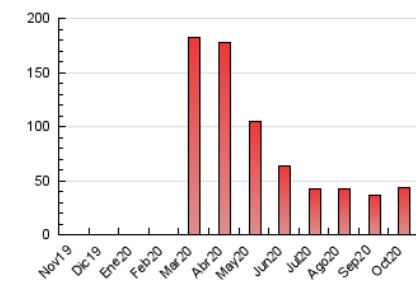

Pàgines (x 1000)