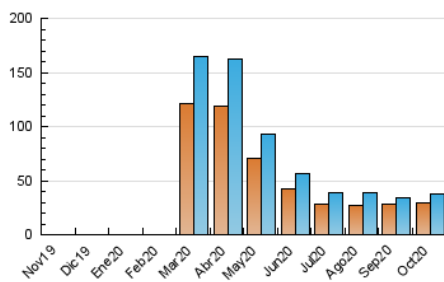

4.3 Per mesos

N. únics / Visites (x 1000)