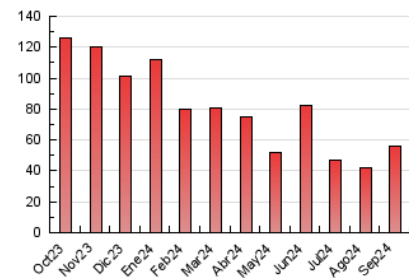

#### 3. Per dia del mes (Nacional)

Dia	N. únics	Visites	Pàgines	Dia	N. únics	Visites	Pàgines	Dia	N. únics	Visites	Pàgines
<b>1</b>	513	570	627	<b>11</b>	295	336	361	<b>21</b>	778	871	979
<b>2</b>	523	564	633	<b>12</b>	225	259	292	<b>22</b>	1.270	1.424	1.587
<b>3</b>	3.153	3.415	3.735	<b>13</b>	262	288	369	<b>23</b>	1.092	1.250	1.430
<b>4</b>	3.173	3.409	3.639	<b>14</b>	608	649	743	<b>24</b>	592	651	720
<b>5</b>	299	327	379	<b>15</b>	12.916	13.266	14.325	<b>25</b>	721	789	934
<b>6</b>	269	308	358	<b>16</b>	3.618	3.890	4.226	<b>26</b>	663	738	840
<b>7</b>	526	595	648	<b>17</b>	1.029	1.182	1.284	<b>27</b>	379	421	469
<b>8</b>	2.932	3.137	3.418	<b>18</b>	1.230	1.413	1.613	<b>28</b>	320	360	392
<b>9</b>	1.334	1.484	1.599	<b>19</b>	3.026	3.331	3.597	<b>29</b>	1.890	1.970	2.081
<b>10</b>	576	632	703	<b>20</b>	831	921	1.028	<b>30</b>	2.772	2.922	3.139

#### 4.1 Per dia de la setmana (promig)

N. únics / Visites (x 100)

Pàgines (x 100)

#### 4.2 Per franja horària (promig)

Visites\_ (x 1000)

Pàgines (x 1000)

#### 4.3 Per mesos

N. únics / Visites (x 1000)

Pàgines (x 1000)