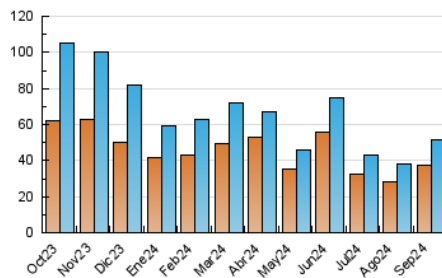

#### 4.1 Per dia de la setmana (promig)

N. únics / Visites (x 100)

Pàgines (x 100)

#### 4.2 Per franja horària (promig)

Visites\_ (x 1000)

Pàgines (x 1000)

#### 4.3 Per mesos

N. únics / Visites (x 1000)

Pàgines (x 1000)