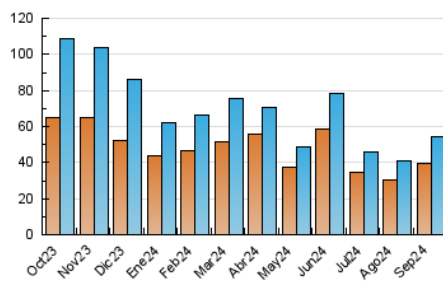

##### 4.1 Per dia de la setmana (promig)

N. únics / Visites (x 100)

Pàgines (x 100)

##### 4.2 Per franja horària (promig)

Visites\_ (x 1000)

Pàgines (x 1000)

##### 4.3 Per mesos

N. únics / Visites (x 1000)

Pàgines (x 1000)