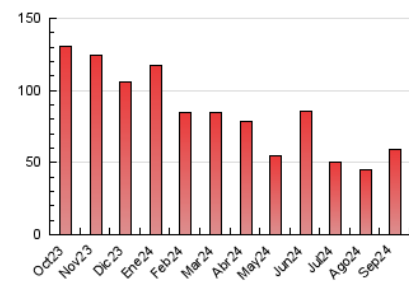

##### 4.2 Per franja horària (promig)

Visites\_ (x 1000)

Pàgines (x 1000)

##### 4.3 Per mesos

N. únics / Visites (x 1000)

Pàgines (x 1000)