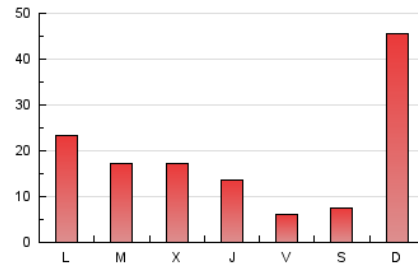

Pàgines (x 100)