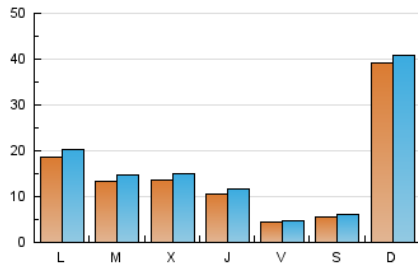

4. Gràfiques (Nacional)

4.1 Per dia de la setmana (promig)

N. únics / Visites (x 100)