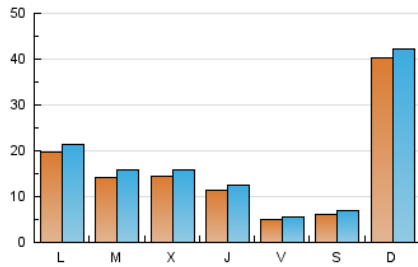

4. Gràfiques (Nacional i Internacional)

4.1 Per dia de la setmana (promig)

N. únics / Visites (x 100)