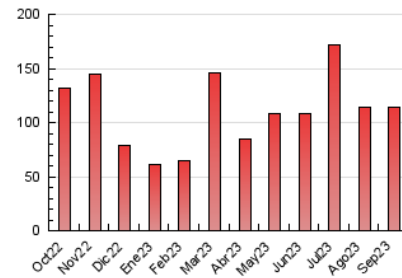

Pàgines (x 1000)