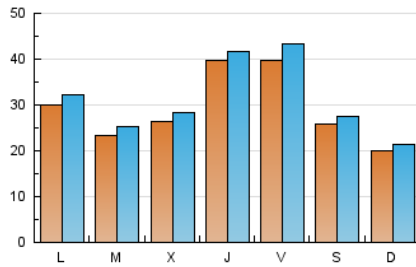

4. Gràfiques (Nacional i Internacional)

4.1 Per dia de la setmana (promig)

N. únics / Visites (x 100)