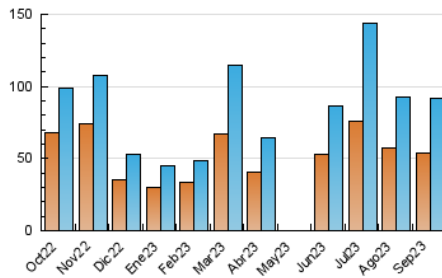

2. Seccions (Nacional)

	PÀGINES	%
HOME	2.597	2.37 %
RESTA	106.860	97.63 %

3. Per dia del mes (Nacional)

Dia	N. únics	Visites	Pàgines	Dia	N. únics	Visites	Pàgines	Dia	N. únics	Visites	Pàgines
1	5.408	6.015	6.789	11	2.907	3.130	3.681	21	1.581	1.717	2.327
2	3.845	4.132	4.643	12	1.688	1.821	2.279	22	2.704	2.871	3.581
3	2.393	2.532	2.848	13	4.629	4.851	5.874	23	2.826	3.074	3.592
4	2.037	2.189	2.625	14	8.246	8.517	9.874	24	1.895	2.032	2.361
5	1.705	1.875	2.360	15	4.921	5.345	6.260	25	4.235	4.529	5.403
6	1.960	2.144	2.888	16	2.330	2.508	2.961	26	3.399	3.674	4.372
7	2.841	3.038	3.712	17	1.940	2.070	2.464	27	2.260	2.456	2.969
8	3.307	3.598	4.260	18	2.277	2.466	3.077	28	2.691	2.839	3.490
9	1.629	1.736	2.078	19	2.103	2.271	2.763	29	2.790	3.095	3.840
10	1.416	1.548	1.913	20	1.329	1.459	1.971	30	1.688	1.813	2.202

4. Gràfiques (Nacional)

4.1 Per dia de la setmana (promig)

N. únics / Visites (x 100)

Pàgines (x 100)

4.2 Per franja horària (promig)

Visites_ (x 1000)

Pàgines (x 1000)

4.3 Per mesos

N. únics / Visites (x 1000)

Pàgines (x 1000)

5. Observacions

Este Medio Electrónico de Comunicación ha sido medido por la herramienta Google Analytics de Google (GA4)

6. Definicions bàsiques (Para més informació cal veure Normes Tècniques per al Control dels Mitjans Electrònics de Comunicació)

Visita:

Una seqüència ininterrompuda de pàgines servides a un usuari vàlid. Si aquest usuari no realitza peticions de pàgines en un període de temps (30 min) la següent petició constituirà l'inici d'una nova visita.