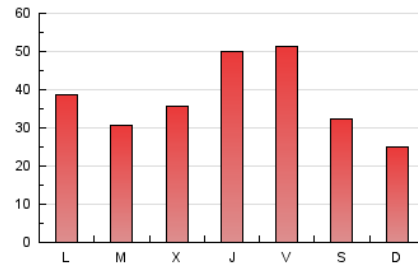

Pàgines (x 100)