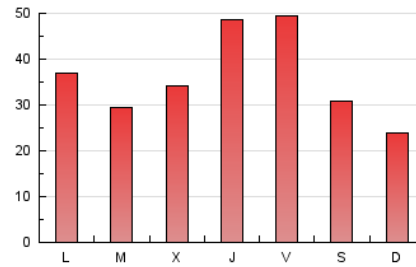

Pàgines (x 100)