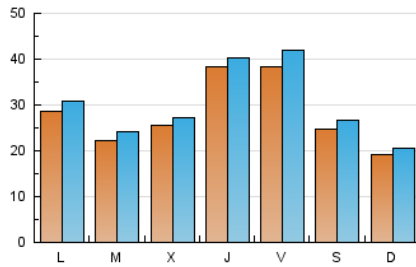

4. Gràfiques (Nacional)

4.1 Per dia de la setmana (promig)

N. únics / Visites (x 100)