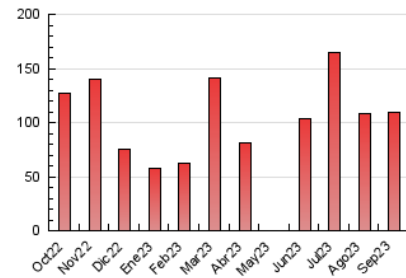

Pàgines (x 1000)