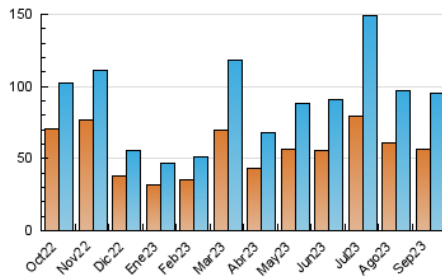

4.2 Per franja horària (promig)

Visites_ (x 1000)

Pàgines (x 1000)

4.3 Per mesos

N. únics / Visites (x 1000)