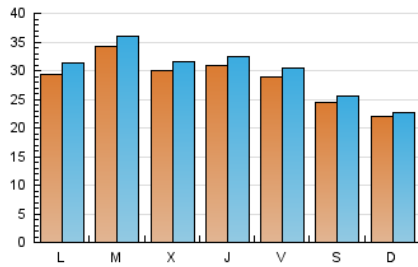

4. Gràfiques (Nacional)

4.1 Per dia de la setmana (promig)

N. únics / Visites (x 100)