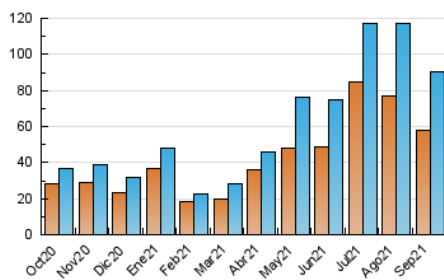

##### 4.1 Per dia de la setmana (promig)

N. únics / Visites (x 100)

Pàgines (x 100)

##### 4.2 Per franja horària (promig)

Visites (x 1000)

Pàgines (x 1000)

##### 4.3 Per mesos

N. únics / Visites (x 1000)

Pàgines (x 1000)