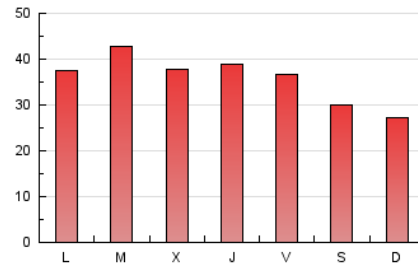

Pàgines (x 100)