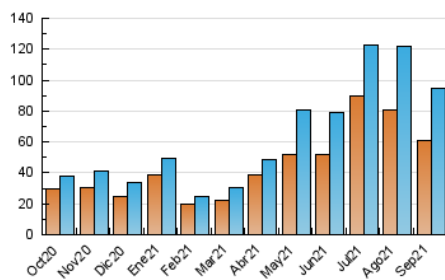

4.3 Per mesos

N. únics / Visites (x 1000)