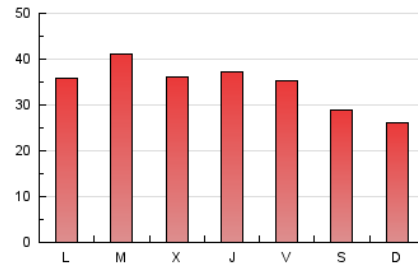

Pàgines (x 100)