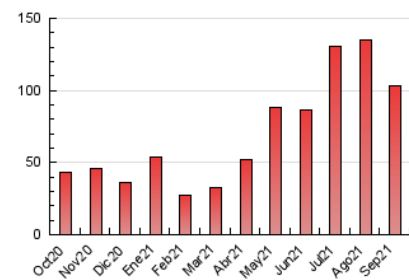

##### 4.1 Per dia de la setmana (promig)

N. únics / Visites (x 100)

Pàgines (x 100)

##### 4.2 Per franja horària (promig)

Visites (x 1000)

Pàgines (x 1000)

##### 4.3 Per mesos

N. únics / Visites (x 1000)

Pàgines (x 1000)