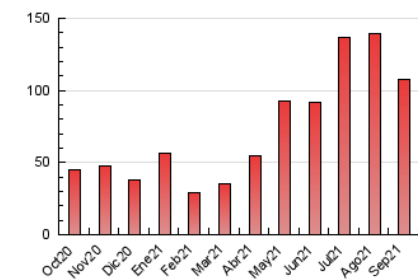

Pàgines (x 1000)