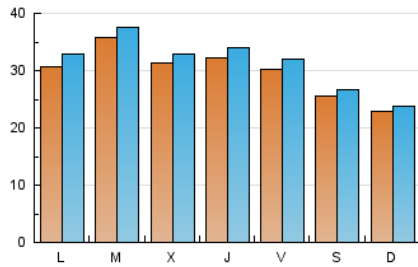

4. Gràfiques (Nacional i Internacional)

4.1 Per dia de la setmana (promig)

N. únics / Visites (x 100)