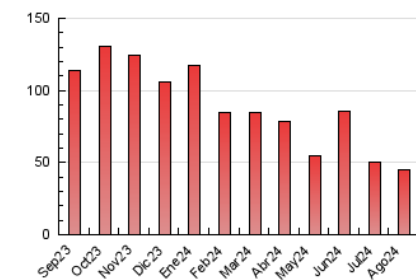

##### 4.2 Per franja horària (promig)

Visites\_ (x 1000)

Pàgines (x 1000)

##### 4.3 Per mesos

N. únics / Visites (x 1000)

Pàgines (x 1000)