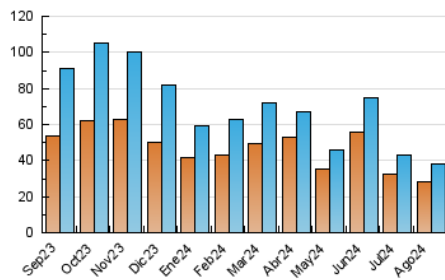

##### 4.1 Per dia de la setmana (promig)

N. únics / Visites (x 100)

Pàgines (x 100)

##### 4.2 Per franja horària (promig)

Visites\_ (x 1000)

Pàgines (x 1000)

##### 4.3 Per mesos

N. únics / Visites (x 1000)

Pàgines (x 1000)