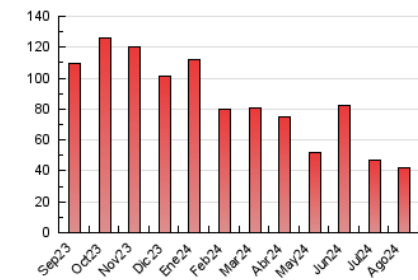

##### 4.1 Per dia de la setmana (promig)

N. únics / Visites (x 100)

Pàgines (x 100)

##### 4.2 Per franja horària (promig)

Visites\_ (x 1000)

Pàgines (x 1000)

##### 4.3 Per mesos

N. únics / Visites (x 1000)

Pàgines (x 1000)