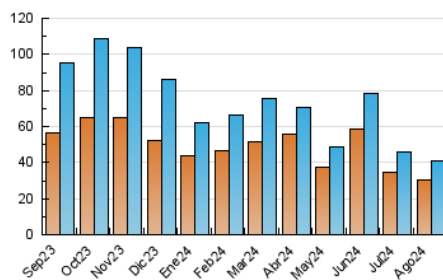

##### 4.1 Per dia de la setmana (promig)

N. únics / Visites (x 100)

Pàgines (x 100)

##### 4.2 Per franja horària (promig)

Visites\_ (x 1000)

Pàgines (x 1000)

##### 4.3 Per mesos

N. únics / Visites (x 1000)

Pàgines (x 1000)