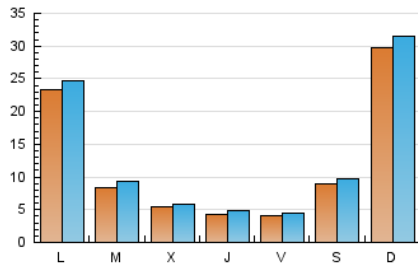

4. Gràfiques (Nacional)

4.1 Per dia de la setmana (promig)

N. únics / Visites (x 100)