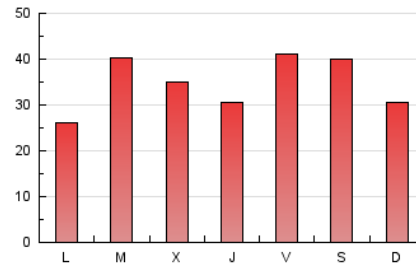

Pàgines (x 100)