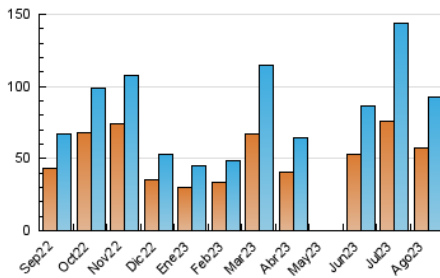

4.2 Per franja horària (promig)

Visites_ (x 1000)

Pàgines (x 1000)

4.3 Per mesos

N. únics / Visites (x 1000)