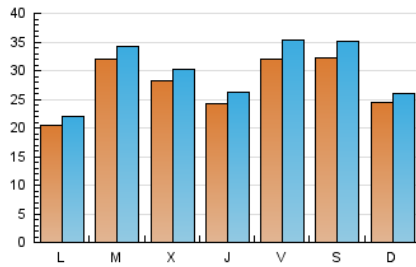

4. Gràfiques (Nacional)

4.1 Per dia de la setmana (promig)

N. únics / Visites (x 100)