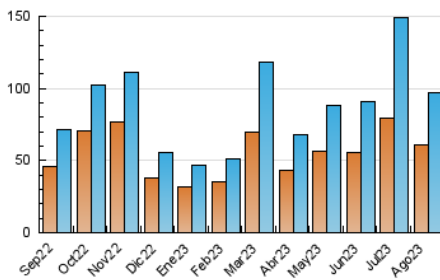

4.2 Per franja horària (promig)

Visites_ (x 1000)

Pàgines (x 1000)

4.3 Per mesos

N. únics / Visites (x 1000)