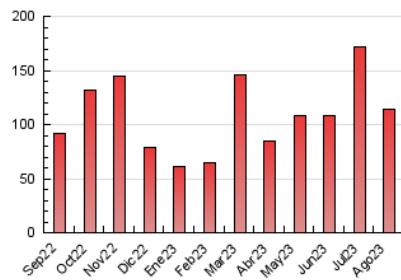

Pàgines (x 1000)