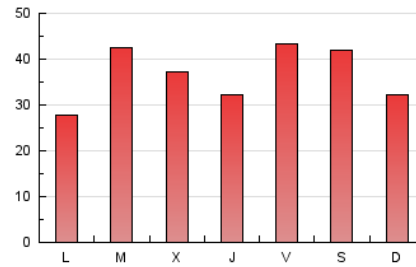

Pàgines (x 100)