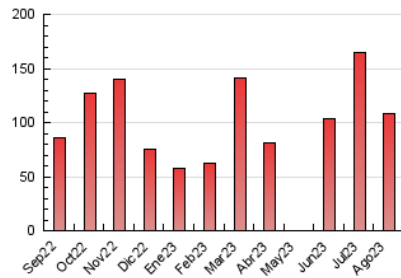

Pàgines (x 1000)