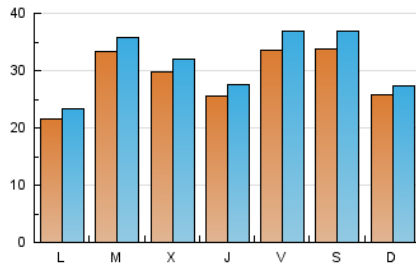

4. Gràfiques (Nacional i Internacional)

4.1 Per dia de la setmana (promig)

N. únics / Visites (x 100)