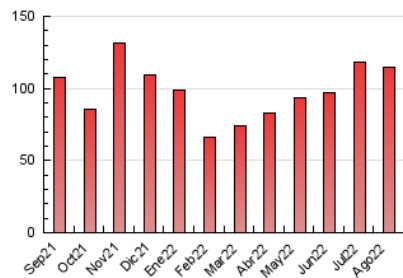

##### 4.2 Per franja horària (promig)

Visites\_\_ (x 1000)

Pàgines (x 1000)

##### 4.3 Per mesos

N. únics / Visites (x 1000)

Pàgines (x 1000)