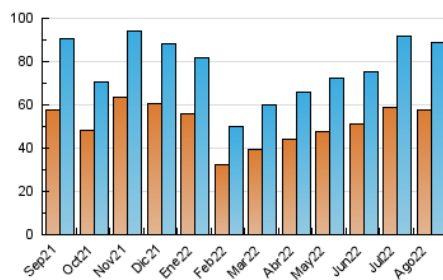

### 4.1 Per dia de la setmana (promig)

N. únics / Visites (x 100)

Pàgines (x 100)

### 4.2 Per franja horària (promig)

Visites\_\_ (x 1000)

Pàgines (x 1000)

### 4.3 Per mesos

N. únics / Visites (x 1000)

Pàgines (x 1000)