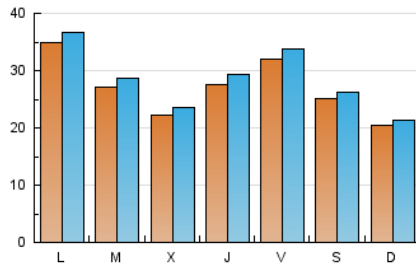

4. Gràfiques (Nacional)

4.1 Per dia de la setmana (promig)

N. únics / Visites (x 100)