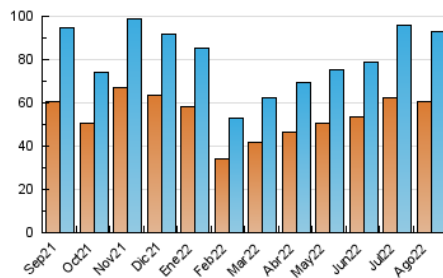

##### 4.2 Per franja horària (promig)

Visites\_\_ (x 1000)

Pàgines (x 1000)

##### 4.3 Per mesos

N. únics / Visites (x 1000)

Pàgines (x 1000)