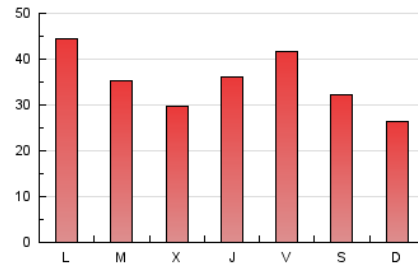

Pàgines (x 100)