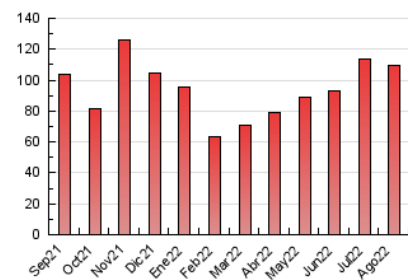

### 4.1 Per dia de la setmana (promig)

N. únics / Visites (x 100)

Pàgines (x 100)

### 4.2 Per franja horària (promig)

Visites\_\_ (x 1000)

Pàgines (x 1000)

### 4.3 Per mesos

N. únics / Visites (x 1000)

Pàgines (x 1000)