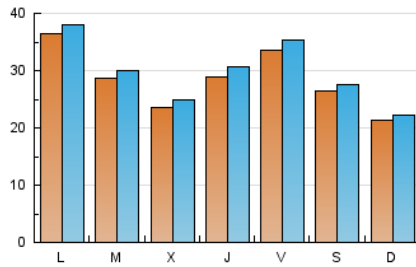

4. Gràfiques (Nacional i Internacional)

4.1 Per dia de la setmana (promig)

N. únics / Visites (x 100)