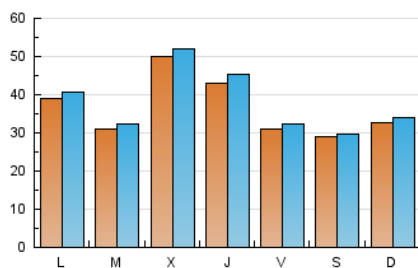

4. Gràfiques (Nacional)

4.1 Per dia de la setmana (promig)

N. únics / Visites (x 100)