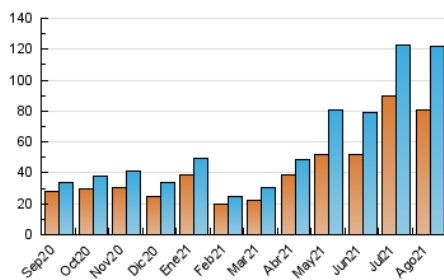

4.3 Per mesos

N. únics / Visites (x 1000)