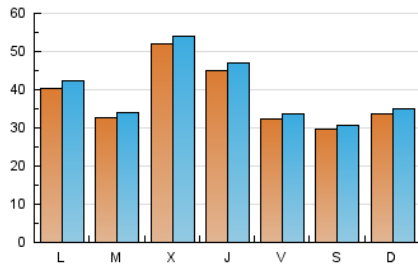

4. Gràfiques (Nacional i Internacional)

4.1 Per dia de la setmana (promig)

N. únics / Visites (x 100)