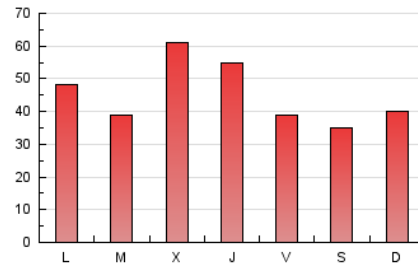

Pàgines (x 100)