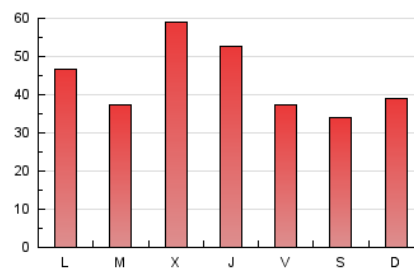

Pàgines (x 100)