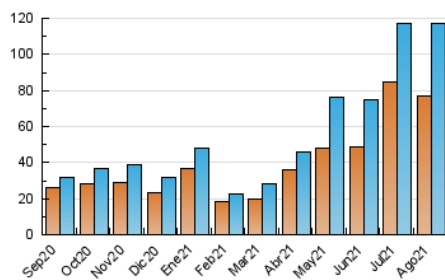

4.3 Per mesos

N. únics / Visites (x 1000)